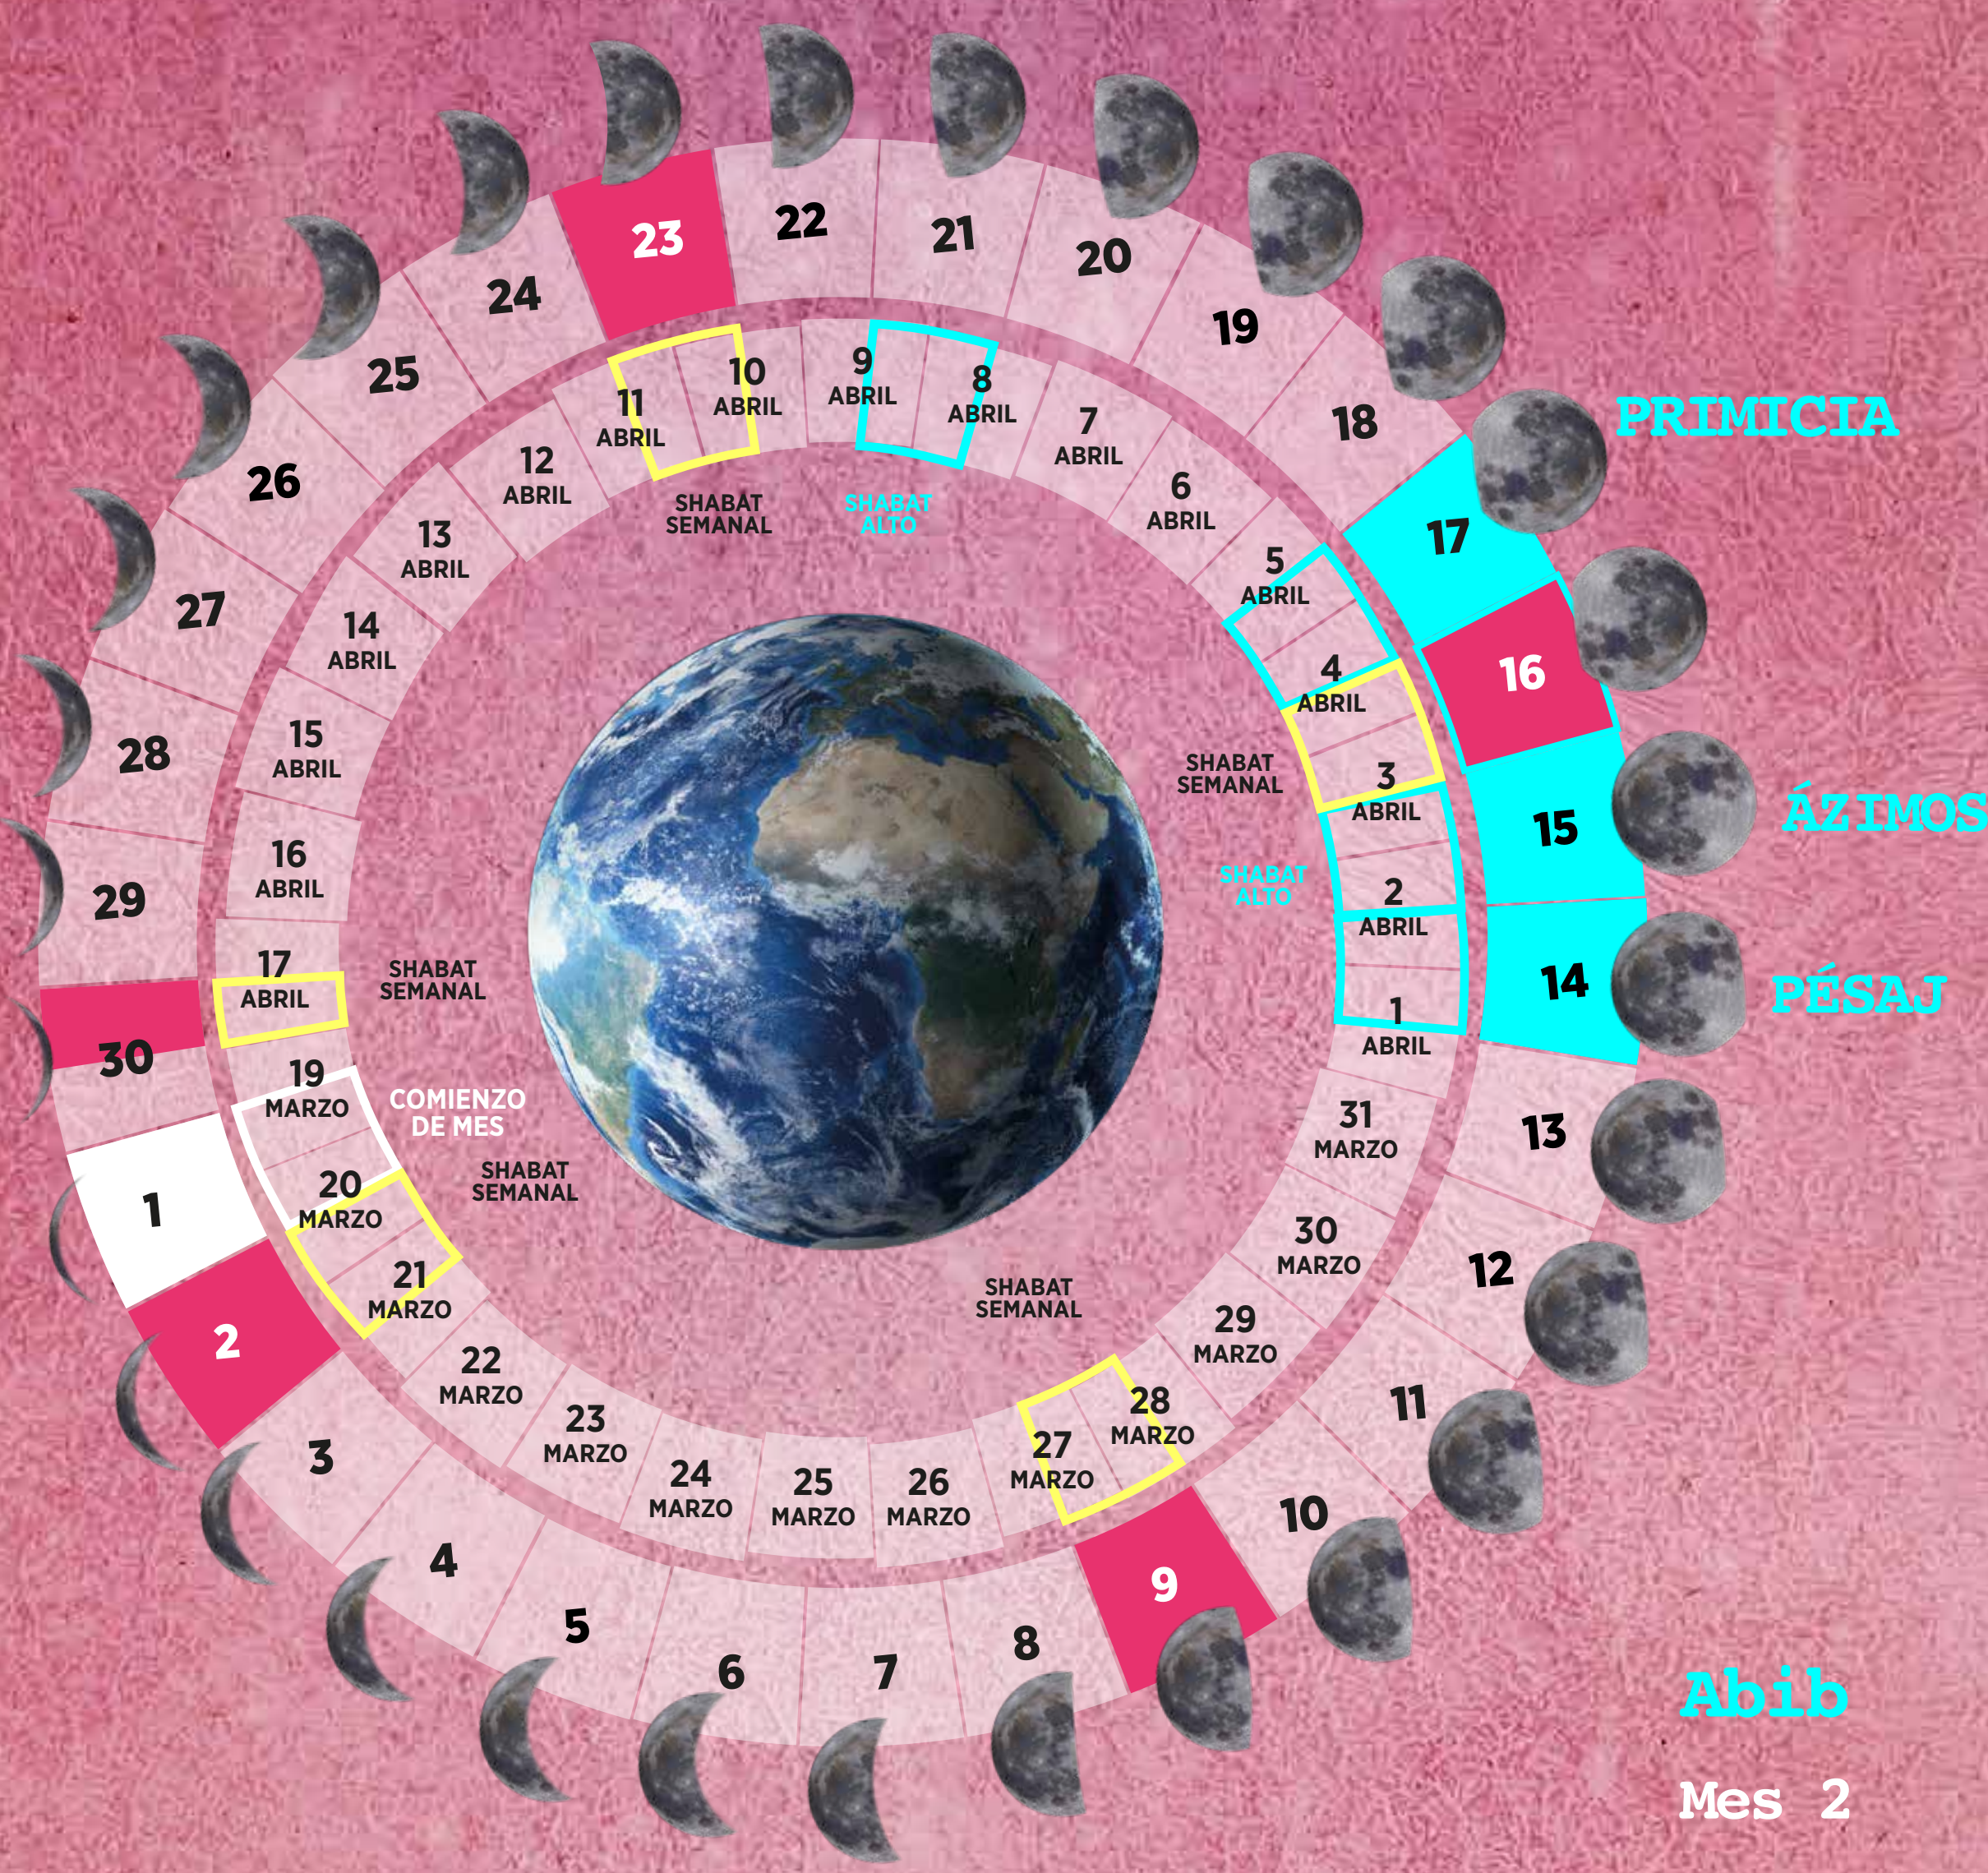

Mes 11

Mes 12

IOM TERÚAH
IOM KIPUR
SUCOT

PRIMICIA
ÁZIMOS
PÉSÁJ

SHAVUOT

ABIB • 30 días
MES 2 • 29 días
MES 3 • 30 días
MES 4 • 29 días

MES 5 • 29 días
MES 6 • 30 días
MES 7 • 29 días
MES 8 • 30 días

MES 9 • 30 días
MES 10 • 29 días
MES 11 • 30 días
MES 12 • 30 días

- 12 Meses
- Meses de Festividades
- Festividades de Primavera (Israel)
- Festividades de Otoño (Israel)

ABIB

30 DÍAS

- Abib**
- Mes 2
 - Mes 3
 - Mes 4
 - Mes 5
 - Mes 6
 - Mes 7
 - Mes 8
 - Mes 9
 - Mes 10
 - Mes 11
 - Mes 12

EL TIEMPO BÍBLICO | CASA QUE ALUMBRA 2026 | 2027

EL TIEMPO
BÍBLICO

- 19 MARZO (ATARDECER) COMIENZO DE MES
- SHABAT ABIB □ SHABAT CALENDARIO GREGORIANO
- FESTIVIDADES DE PRIMAVERA (ISRAEL)
- SHABAT ALTO

Mes 2

Mes 12

30 DÍAS

- Abib
- Mes 2
- Mes 3
- Mes 4
- Mes 5
- Mes 6
- Mes 7
- Mes 8
- Mes 9
- Mes 10
- Mes 11
- Mes 12

EL TIEMPO BÍBLICO | CASA QUE ALUMBRA 2026 | 2027

EL TIEMPO
BÍBLICO

- 18 ABRIL (ATARDECER) COMIENZO DE MES
- SHABAT MES 2
- SHABAT CALENDARIO GREGORIANO