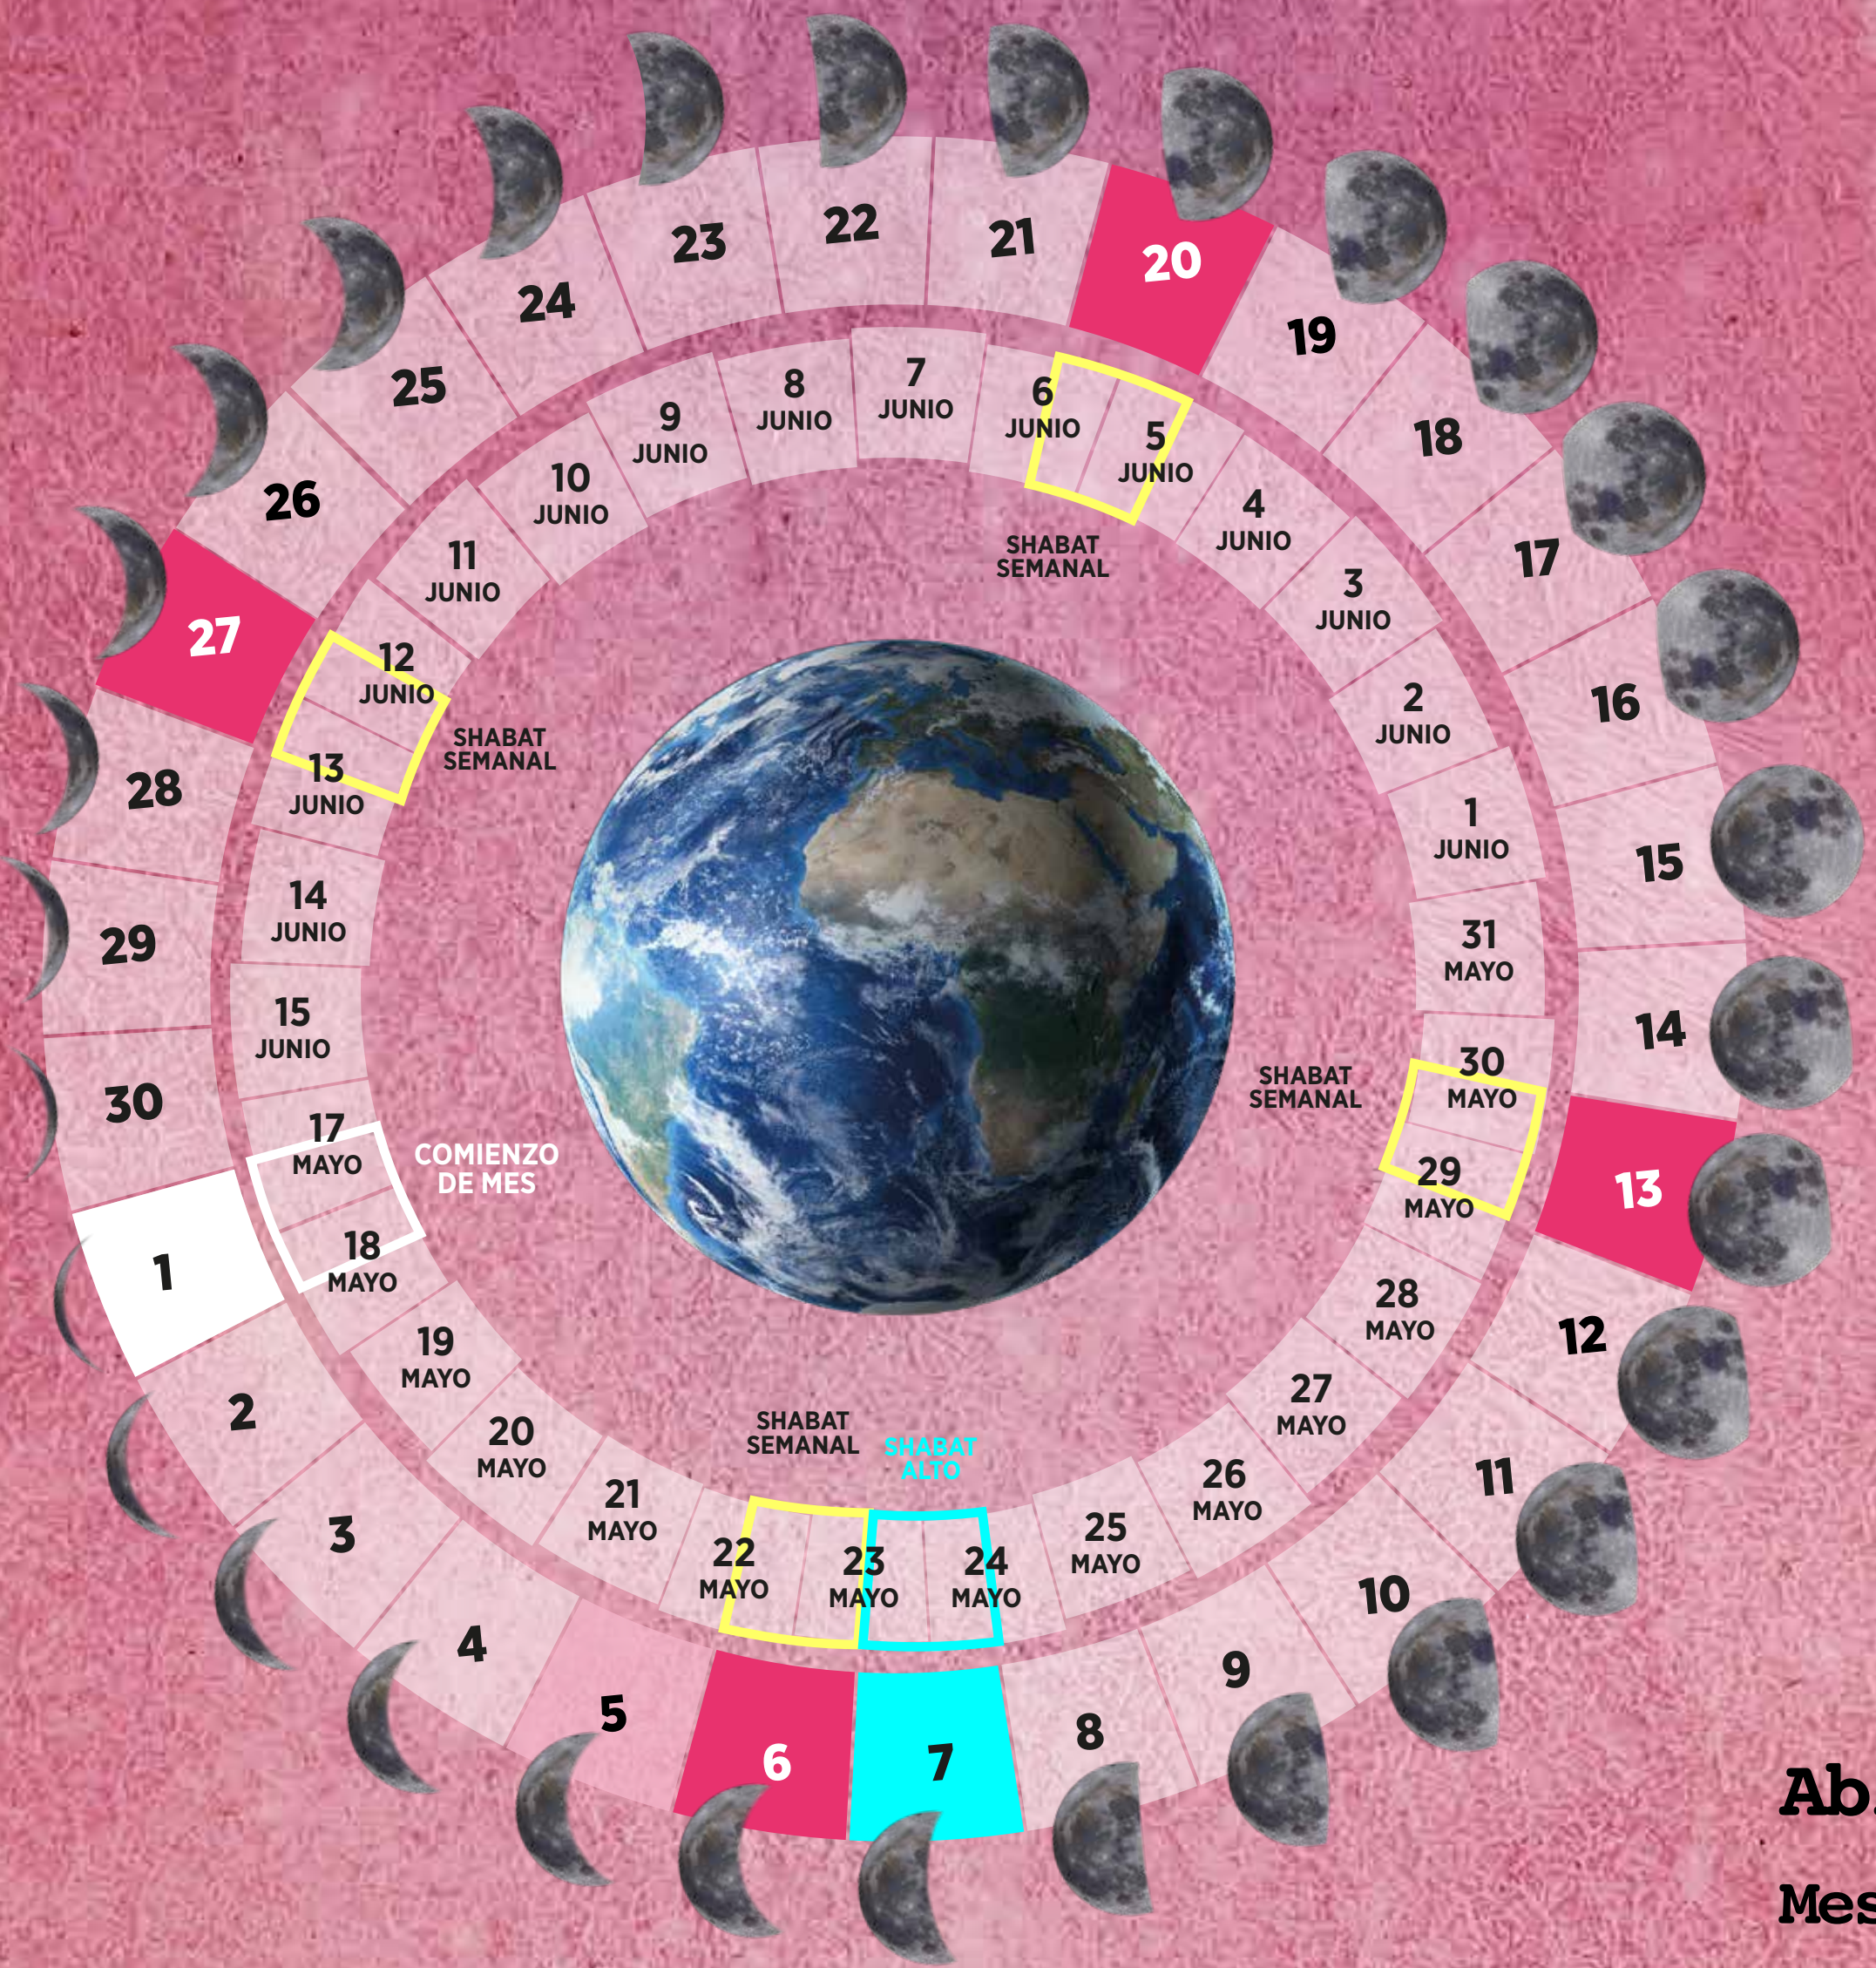

EL TIEMPO BÍBLICO | CASA QUE ALUMBRA 2026 | 2027

EL TIEMPO
BÍBLICO

- 19 MARZO (ATARDECER) COMIENZO DE MES
- SHABAT ABIB □ SHABAT CALENDARIO GREGORIANO
- FESTIVIDADES DE PRIMAVERA (ISRAEL)
- SHABAT ALTO

Mes 2

Mes 8

Mes 9

Mes 10

Mes 11

Mes 12

Mes 3

30 DÍAS

SHAVUOT

- Abib
- Mes 2
- Mes 3
- Mes 4
- Mes 5
- Mes 6
- Mes 7
- Mes 8
- Mes 9
- Mes 10
- Mes 11
- Mes 12

- 19 MARZO (ATARDECER) COMIENZO DE MES
- SHABAT ABIB □ SHABAT CALENDARIO GREGORIANO
- FESTIVIDADES DE PRIMAVERA (ISRAEL)
- SHABAT ALTO

Mes 5

29 DÍAS

- Abib
- Mes 2
- Mes 3
- Mes 4
- Mes 5
- Mes 6
- Mes 7
- Mes 8
- Mes 9
- Mes 10
- Mes 11
- Mes 12

EL TIEMPO BÍBLICO | CASA QUE ALUMBRA 2026 | 2027

EL TIEMPO
BÍBLICO

- 18 ABRIL (ATARDECER) COMIENZO DE MES
- SHABAT MES 2
- SHABAT CALENDARIO GREGORIANO