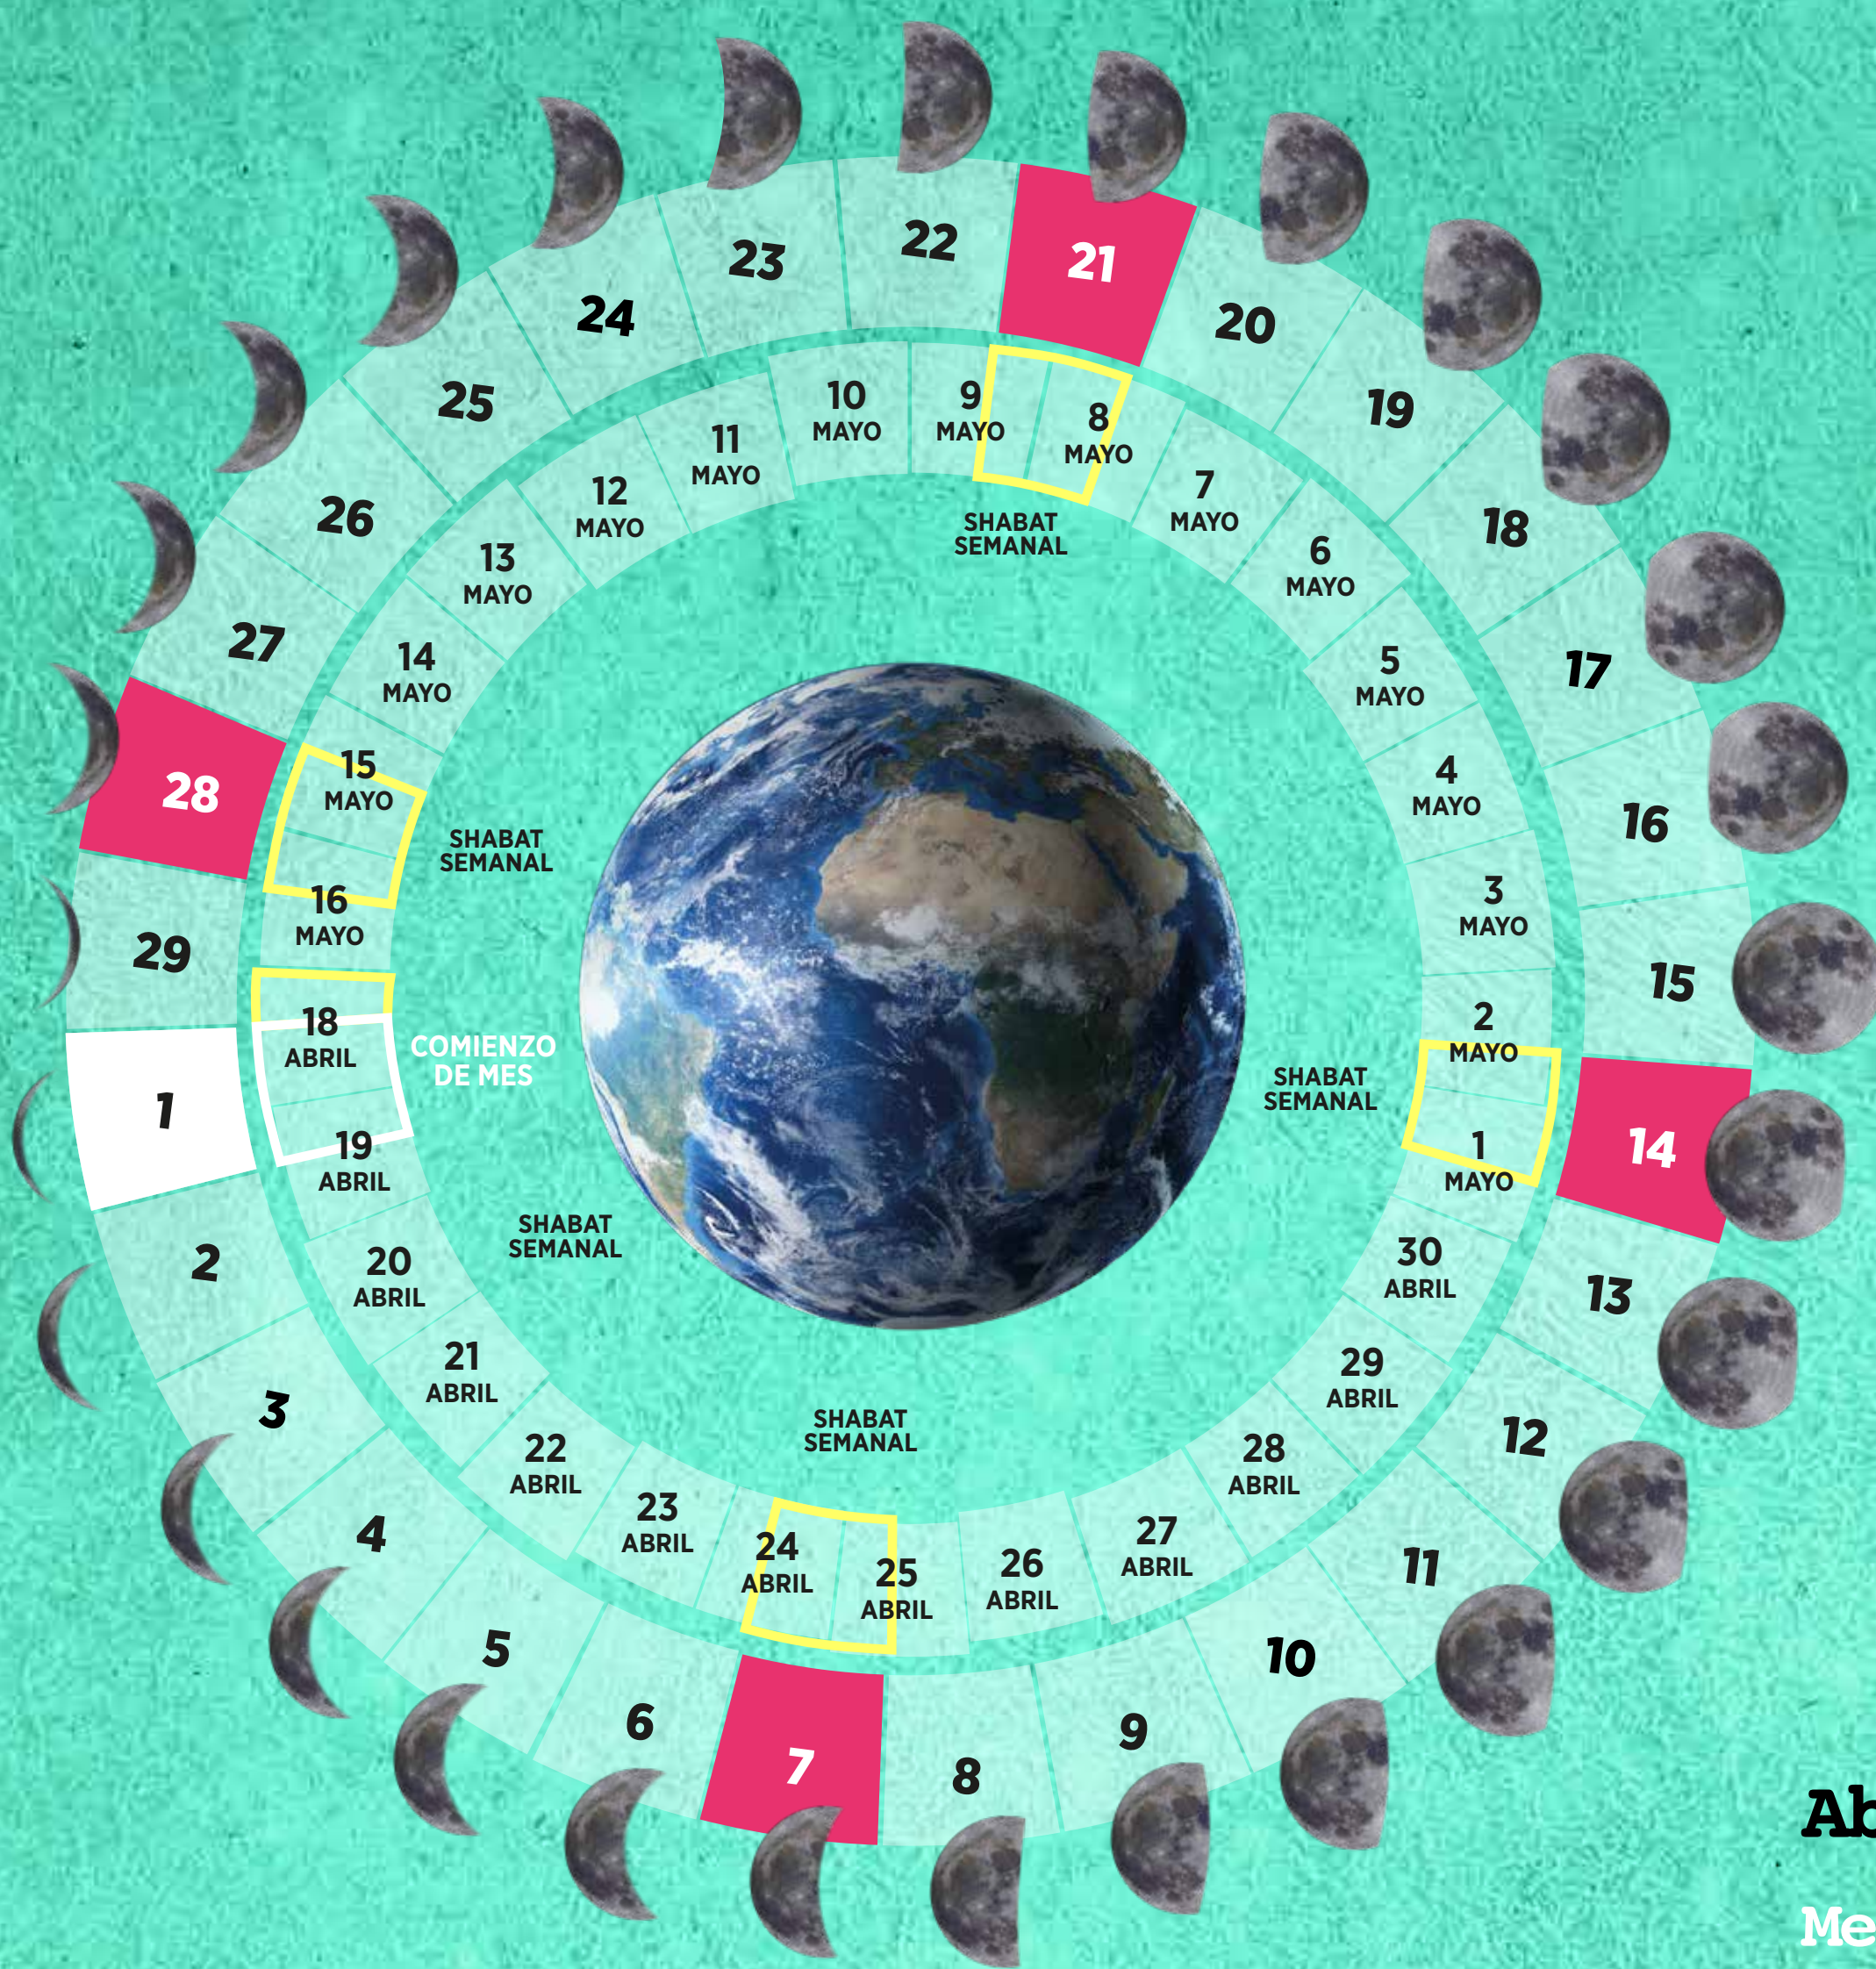

Mes 2

29 DÍAS

Abib

Mes 2

Mes 3

Mes 4

Mes 5

Mes 6

Mes 7

Mes 8

Mes 9

Mes 10

Mes 11

Mes 12