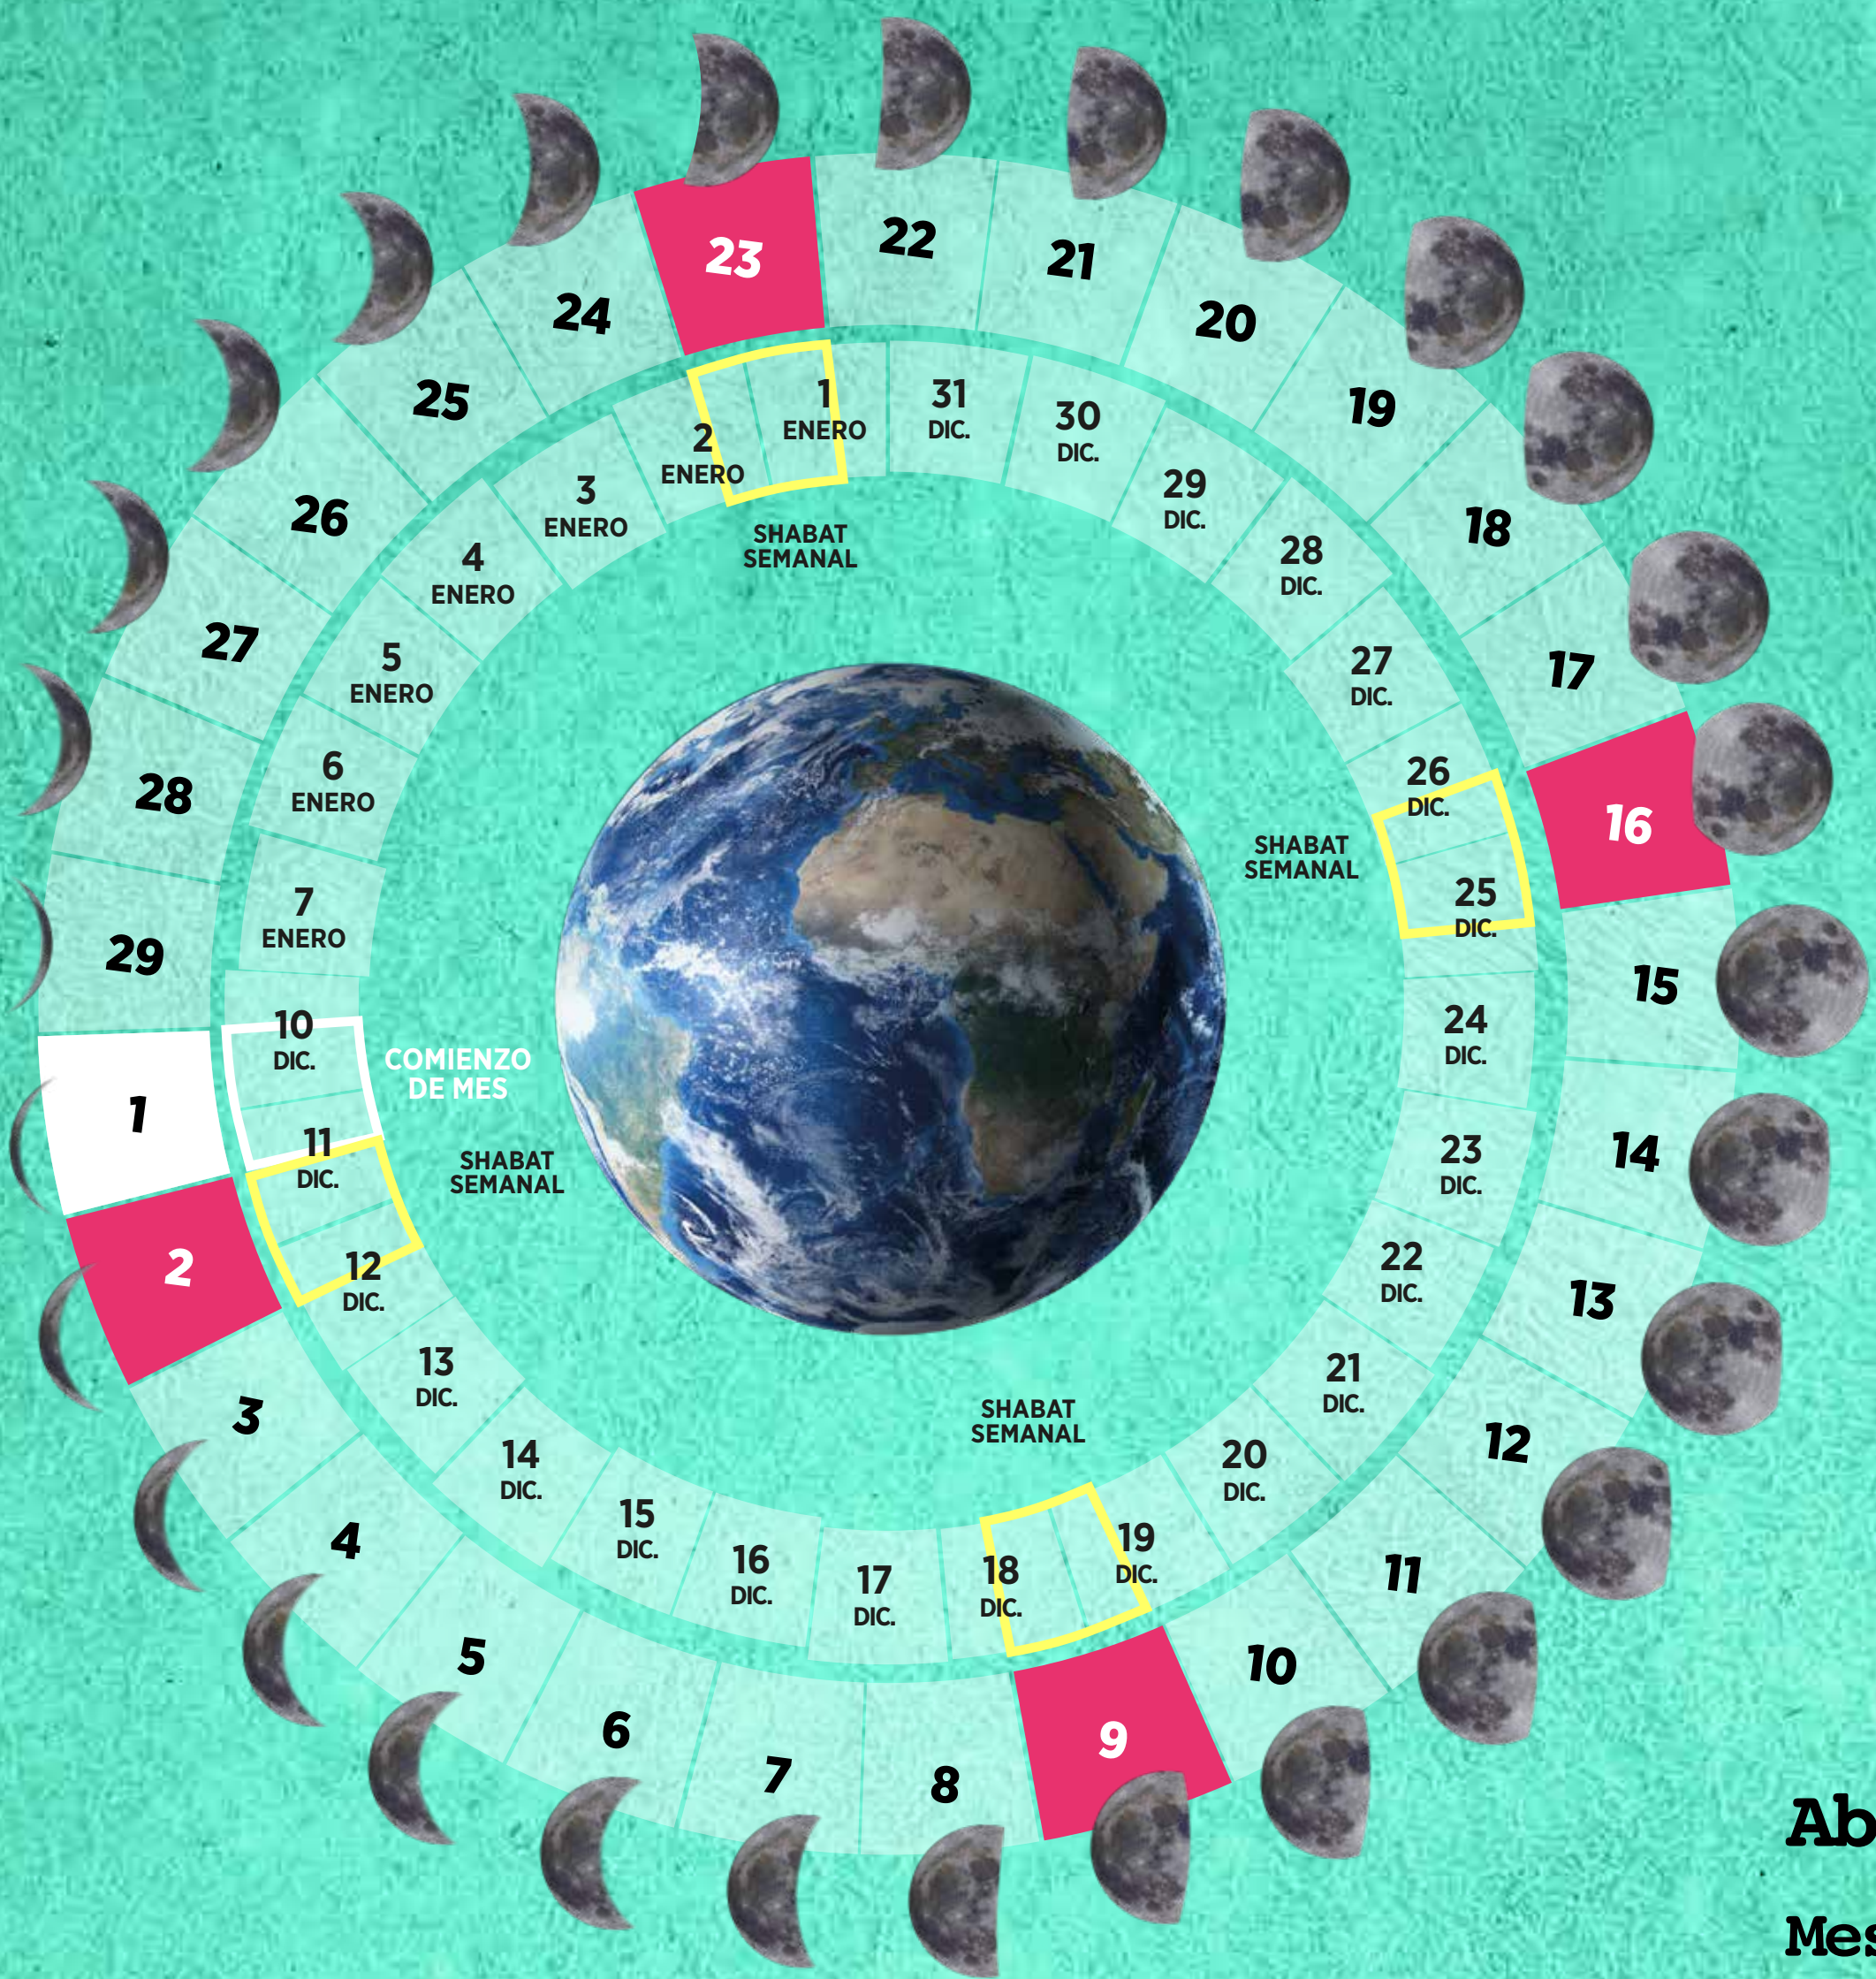

- Abib
- Mes 2
- Mes 3
- Mes 4
- Mes 5
- Mes 6
- Mes 7
- Mes 8
- Mes 9
- Mes 10
- Mes 11
- Mes 12

EL TIEMPO BÍBLICO | CASA QUE ALUMBRA 2026 | 2027

EL TIEMPO BÍBLICO

- 12 SEPTIEMBRE (ATARDECER) COMIENZO DE MES
- SHABAT MES 7
- SHABAT CALENDARIO GREGORIANO
- FESTIVIDADES DE OTOÑO (ISRAEL)
- SHABAT ALTO
- AYUNO IOM KIPUR

Mes 8

30 DÍAS

- Abib
- Mes 2
- Mes 3
- Mes 4
- Mes 5
- Mes 6
- Mes 7
- Mes 8
- Mes 9
- Mes 10
- Mes 11
- Mes 12

EL TIEMPO BÍBLICO | CASA QUE ALUMBRA 2026 | 2027

EL TIEMPO
BÍBLICO

18 ABRIL (ATARDECER) COMIENZO DE MES
 SHABAT MES 2
 SHABAT CALENDARIO GREGORIANO

Mes 9

30 DÍAS

- Abib
- Mes 2
- Mes 3
- Mes 4
- Mes 5
- Mes 6
- Mes 7
- Mes 8
- Mes 9
- Mes 10
- Mes 11
- Mes 12

EL TIEMPO BÍBLICO | CASA QUE ALUMBRA 2026 | 2027

EL TIEMPO
BÍBLICO

- 18 ABRIL (ATARDECER) COMIENZO DE MES
- SHABAT MES 2
- SHABAT CALENDARIO GREGORIANO

Mes 10

29 DÍAS

- Abib
- Mes 2
- Mes 3
- Mes 4
- Mes 5
- Mes 6
- Mes 7
- Mes 8
- Mes 9
- Mes 10**
- Mes 11
- Mes 12

EL TIEMPO BÍBLICO | CASA QUE ALUMBRA 2026 | 2027

EL TIEMPO
BÍBLICO

- 18 ABRIL (ATARDECER) COMIENZO DE MES
- SHABAT MES 2
- SHABAT CALENDARIO GREGORIANO