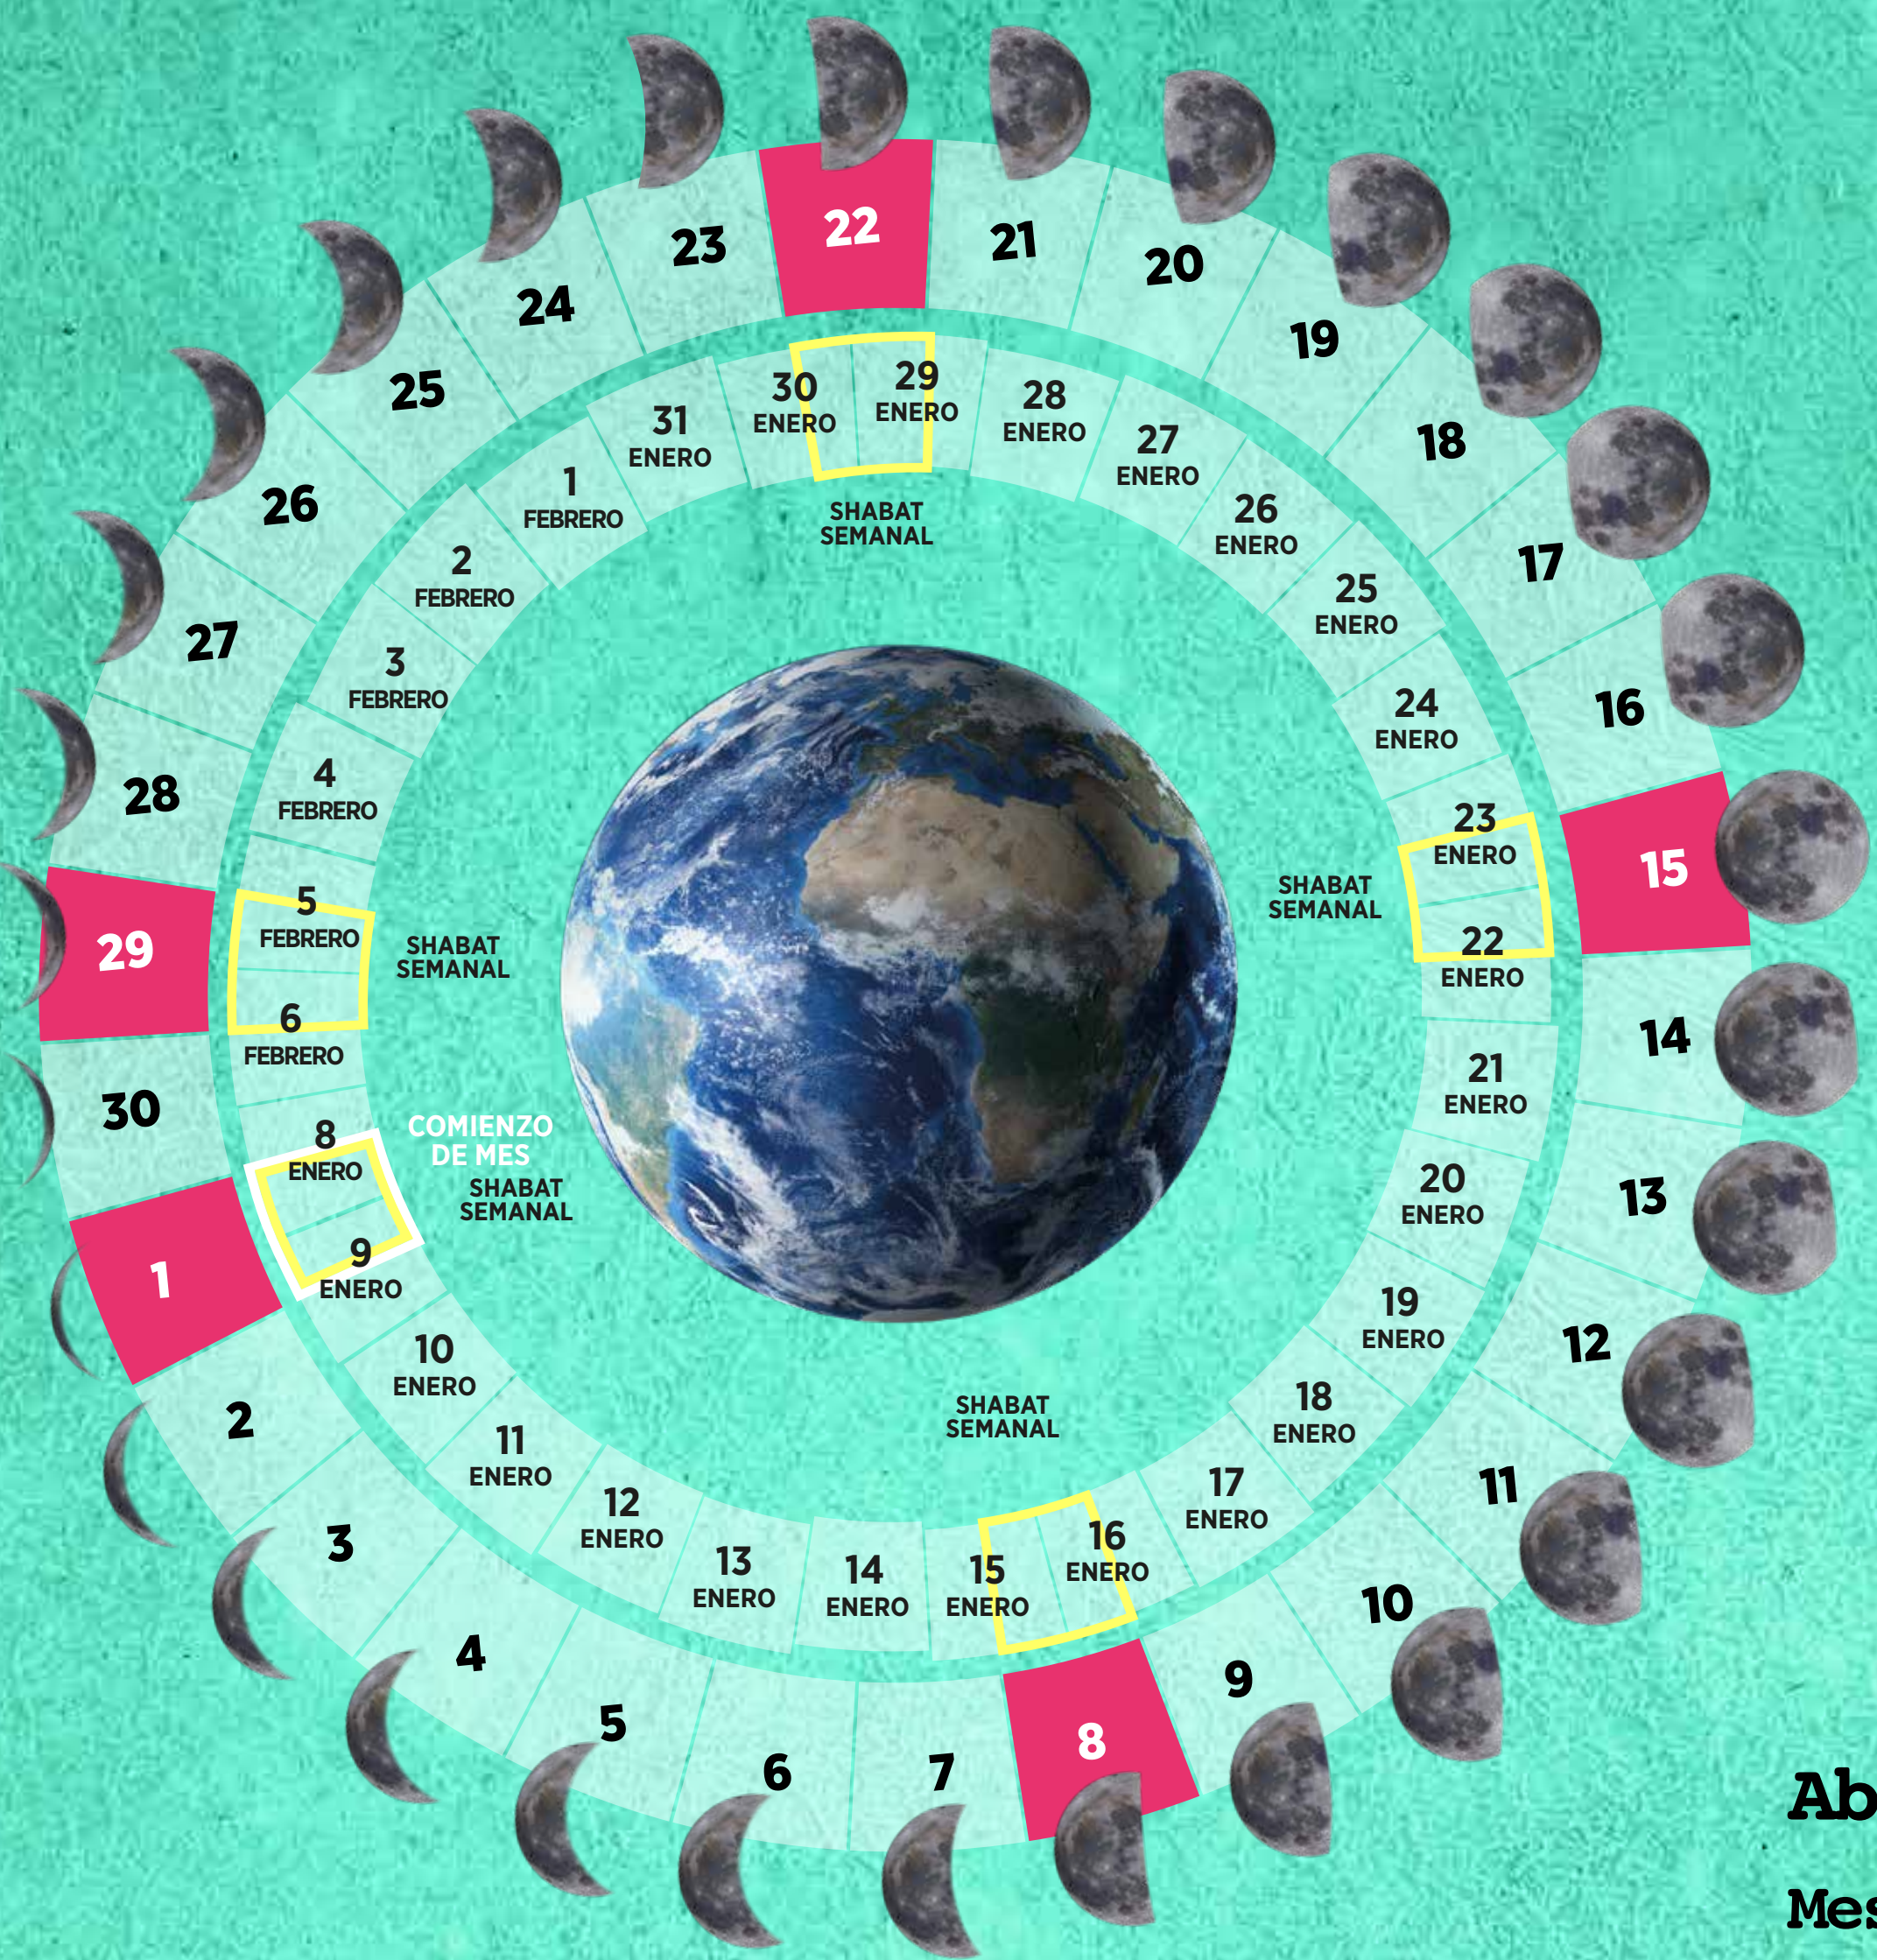

- Abib
- Mes 2
- Mes 3
- Mes 4
- Mes 5
- Mes 6
- Mes 7
- Mes 8
- Mes 9
- Mes 10
- Mes 11
- Mes 12

EL TIEMPO BÍBLICO | CASA QUE ALUMBRA 2026 | 2027

EL TIEMPO BÍBLICO

- 12 SEPTIEMBRE (ATARDECER) COMIENZO DE MES
- SHABAT MES 7
- SHABAT CALENDARIO GREGORIANO
- FESTIVIDADES DE OTOÑO (ISRAEL)
- SHABAT ALTO
- AYUNO IOM KIPUR

Mes 9

30 DÍAS

- Abib
- Mes 2
- Mes 3
- Mes 4
- Mes 5
- Mes 6
- Mes 7
- Mes 8
- Mes 9
- Mes 10
- Mes 11
- Mes 12

EL TIEMPO BÍBLICO | CASA QUE ALUMBRA 2026 | 2027

EL TIEMPO
BÍBLICO

- 18 ABRIL (ATARDECER) COMIENZO DE MES
- SHABAT MES 2
- SHABAT CALENDARIO GREGORIANO

Mes 10

29 DÍAS

- Abib
- Mes 2
- Mes 3
- Mes 4
- Mes 5
- Mes 6
- Mes 7
- Mes 8
- Mes 9
- Mes 10**
- Mes 11
- Mes 12

EL TIEMPO BÍBLICO | CASA QUE ALUMBRA 2026 | 2027

EL TIEMPO
BÍBLICO

- 18 ABRIL (ATARDECER) COMIENZO DE MES
- SHABAT MES 2
- SHABAT CALENDARIO GREGORIANO

Mes 11

30 DÍAS

- Abib
- Mes 2
- Mes 3
- Mes 4
- Mes 5
- Mes 6
- Mes 7
- Mes 8
- Mes 9
- Mes 10
- Mes 11
- Mes 12

EL TIEMPO BÍBLICO | CASA QUE ALUMBRA 2026 | 2027

EL TIEMPO
BÍBLICO

- 18 ABRIL (ATARDECER) COMIENZO DE MES
- SHABAT MES 2
- SHABAT CALENDARIO GREGORIANO