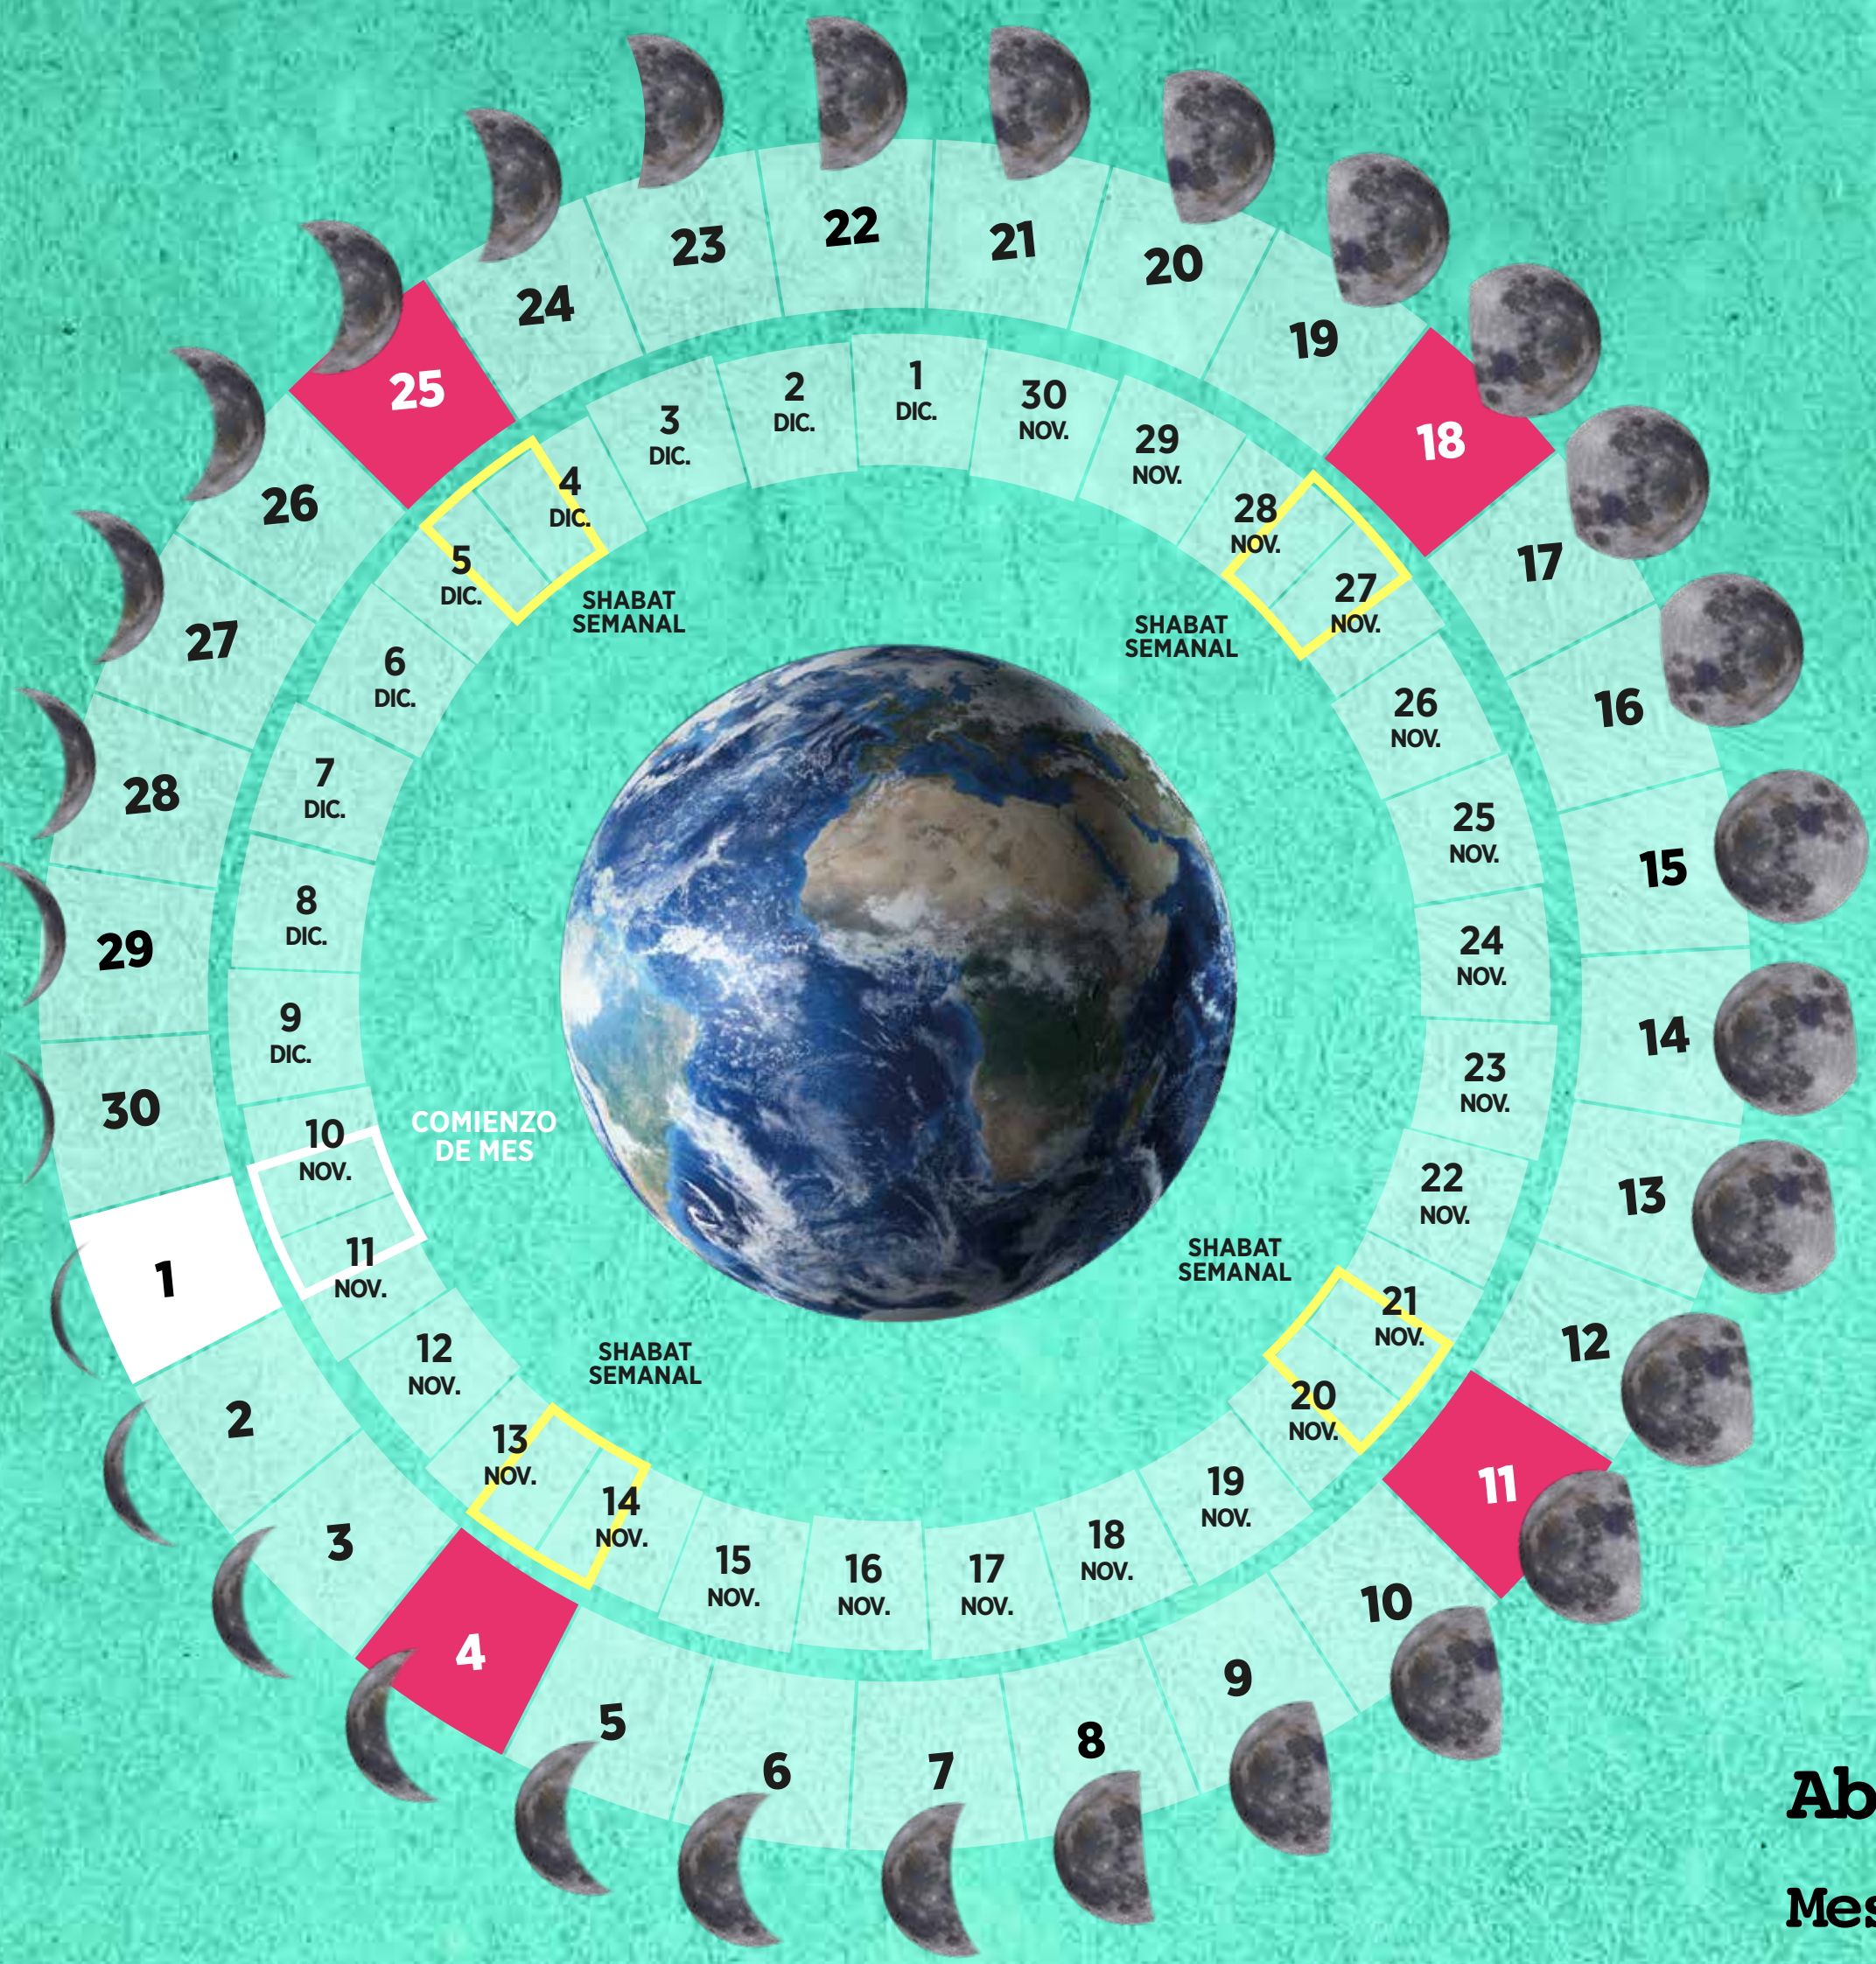

- Abib
- Mes 2
- Mes 3
- Mes 4
- Mes 5
- Mes 6
- Mes 7
- Mes 8
- Mes 9
- Mes 10
- Mes 11
- Mes 12

EL TIEMPO BÍBLICO | CASA QUE ALUMBRA 2026 | 2027

EL TIEMPO BÍBLICO

- 12 SEPTIEMBRE (ATARDECER) COMIENZO DE MES
- SHABAT MES 7
- SHABAT CALENDARIO GREGORIANO
- FESTIVIDADES DE OTOÑO (ISRAEL)
- SHABAT ALTO
- AYUNO IOM KIPUR

Mes 8

30 DÍAS

- Abib
- Mes 2
- Mes 3
- Mes 4
- Mes 5
- Mes 6
- Mes 7
- Mes 8
- Mes 9
- Mes 10
- Mes 11
- Mes 12

EL TIEMPO BÍBLICO | CASA QUE ALUMBRA 2026 | 2027

EL TIEMPO
BÍBLICO

18 ABRIL (ATARDECER) COMIENZO DE MES
 SHABAT MES 2
 SHABAT CALENDARIO GREGORIANO

Mes 9

30 DÍAS

- Abib
- Mes 2
- Mes 3
- Mes 4
- Mes 5
- Mes 6
- Mes 7
- Mes 8
- Mes 9
- Mes 10
- Mes 11
- Mes 12

EL TIEMPO BÍBLICO | CASA QUE ALUMBRA 2026 | 2027

EL TIEMPO
BÍBLICO

- 18 ABRIL (ATARDECER) COMIENZO DE MES
- SHABAT MES 2
- SHABAT CALENDARIO GREGORIANO

Mes 10

29 DÍAS

- Abib
- Mes 2
- Mes 3
- Mes 4
- Mes 5
- Mes 6
- Mes 7
- Mes 8
- Mes 9
- Mes 10**
- Mes 11
- Mes 12

EL TIEMPO BÍBLICO | CASA QUE ALUMBRA 2026 | 2027

EL TIEMPO
BÍBLICO

- 18 ABRIL (ATARDECER) COMIENZO DE MES
- SHABAT MES 2
- SHABAT CALENDARIO GREGORIANO