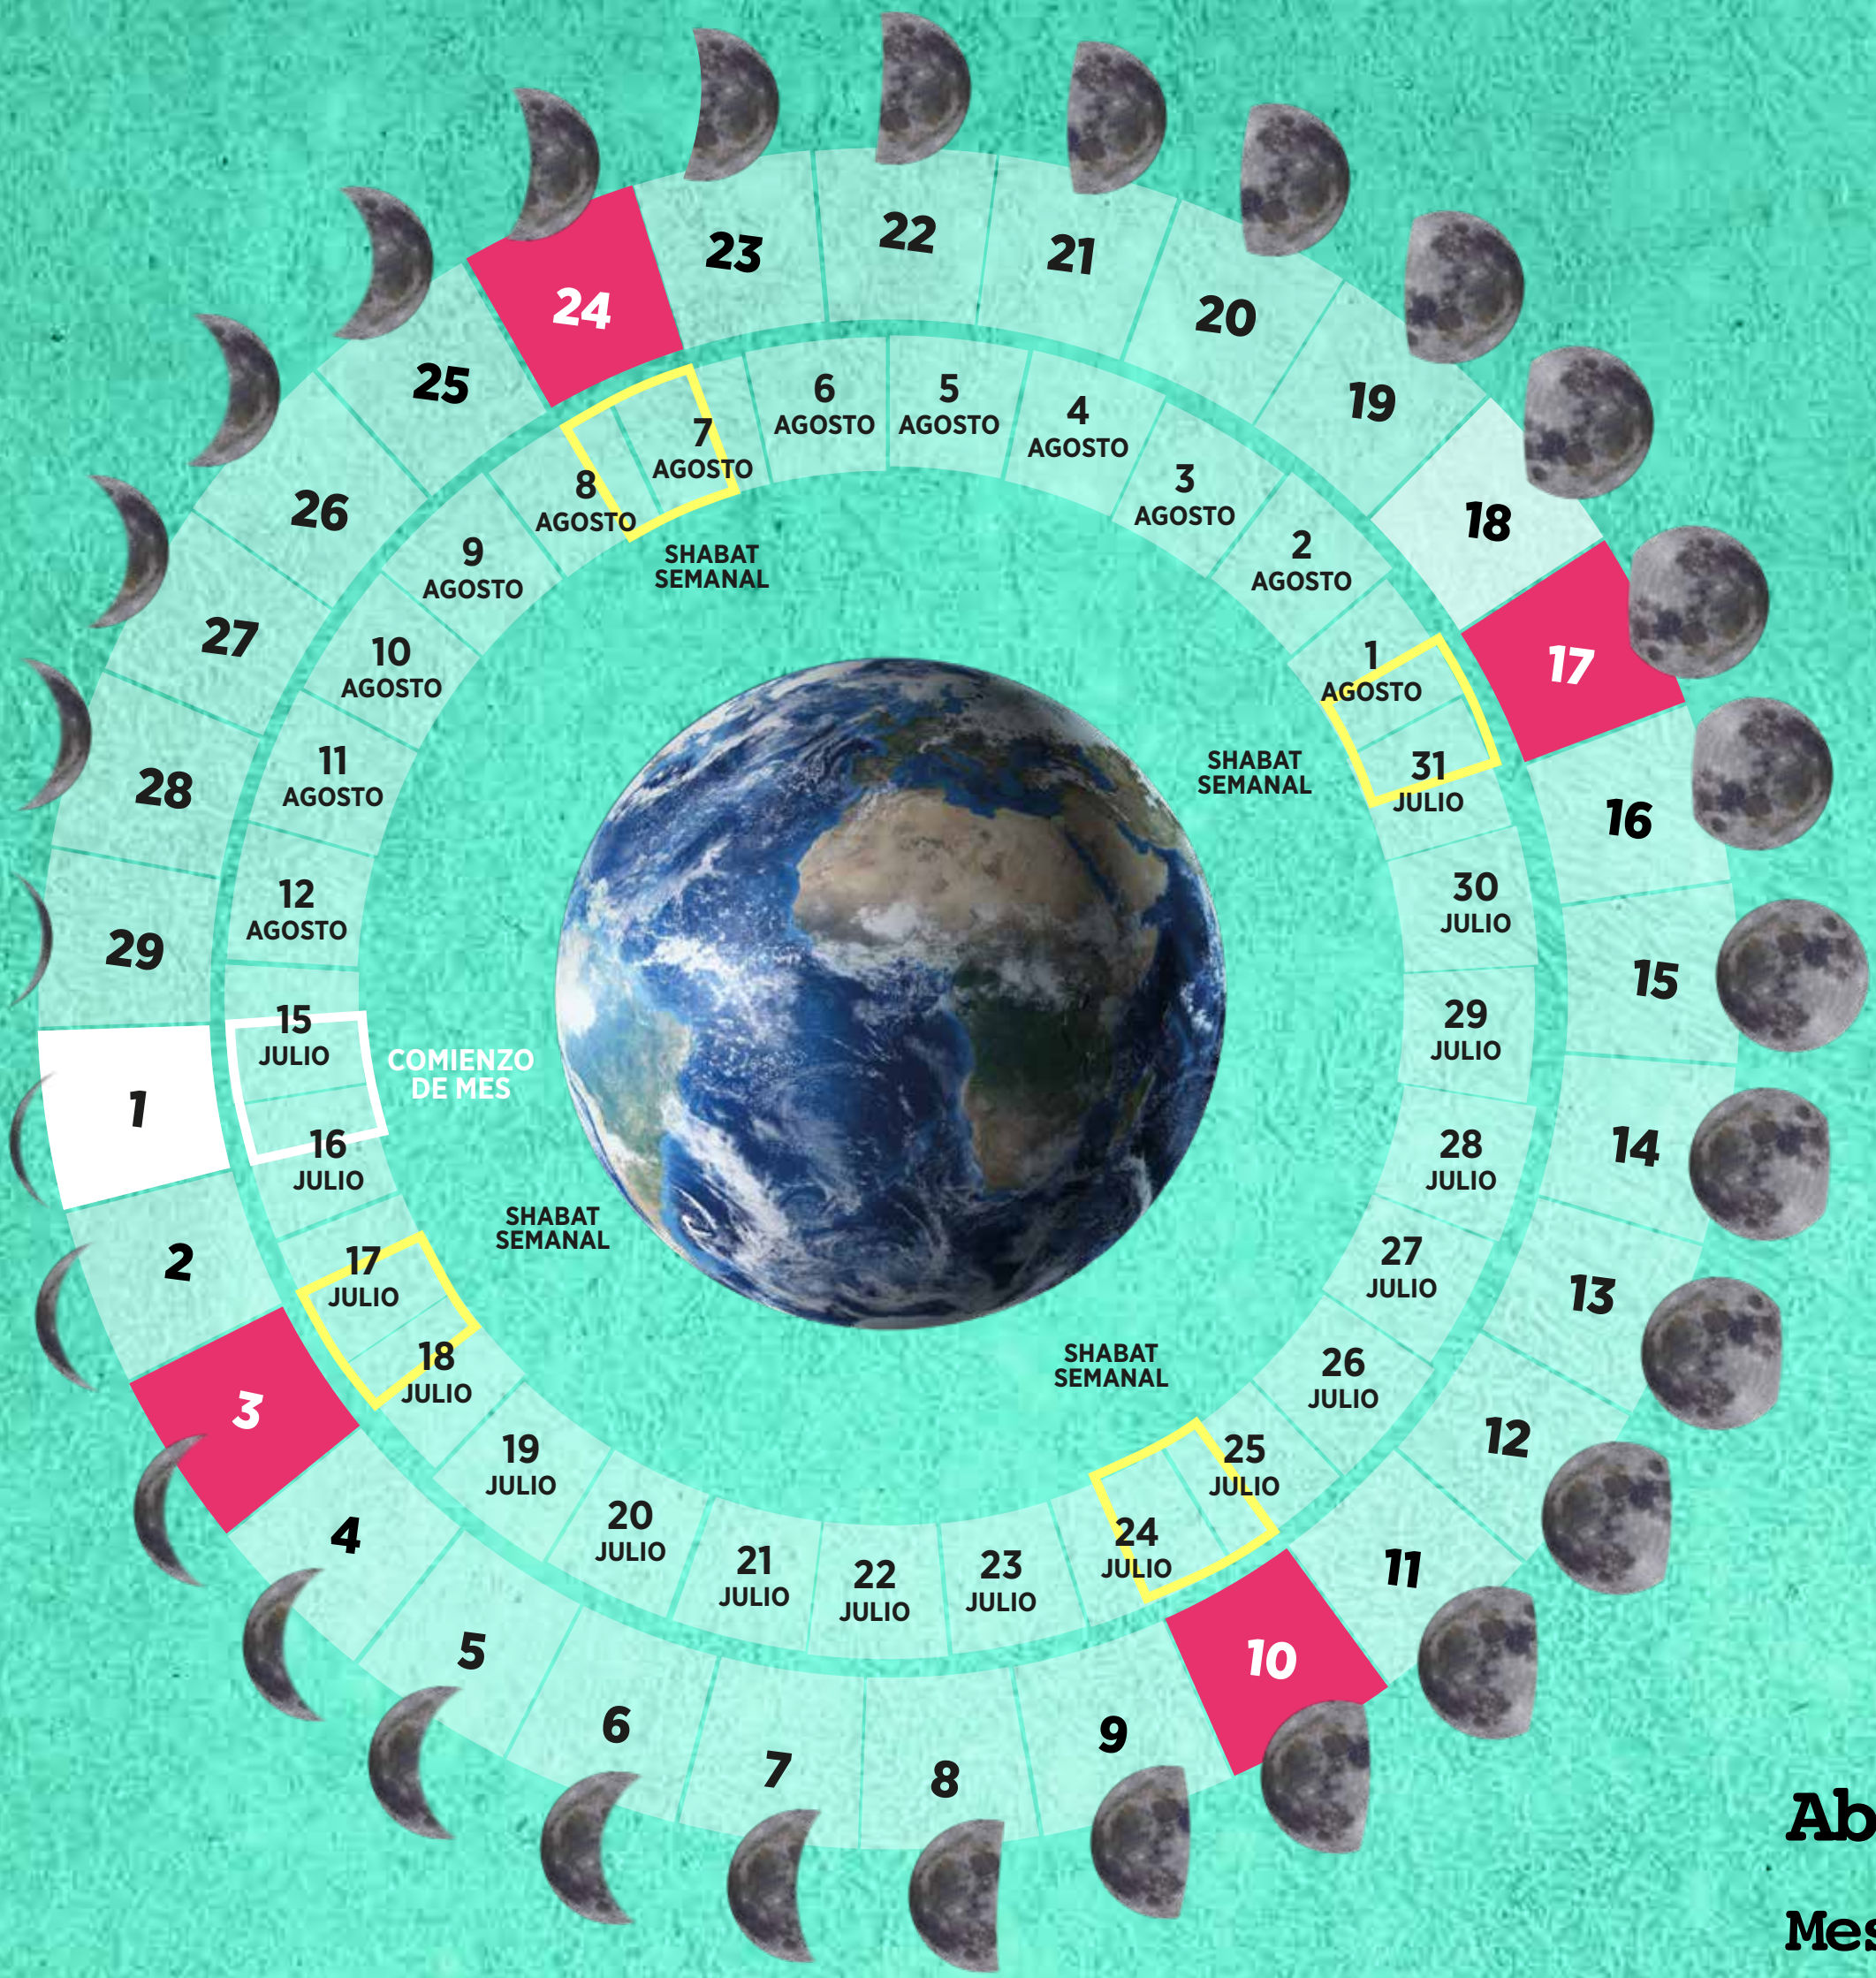

EL TIEMPO BÍBLICO | CASA QUE ALUMBRA 2026 | 2027

EL TIEMPO
BÍBLICO

- 19 MARZO (ATARDECER) COMIENZO DE MES
- SHABAT ABIB □ SHABAT CALENDARIO GREGORIANO
- FESTIVIDADES DE PRIMAVERA (ISRAEL)
- SHABAT ALTO

Mes 2

Mes 8

Mes 9

Mes 10

Mes 11

Mes 12

Mes 3

30 DÍAS

SHAVUOT

- Abib
- Mes 2
- Mes 3
- Mes 4
- Mes 5
- Mes 6
- Mes 7
- Mes 8
- Mes 9
- Mes 10
- Mes 11
- Mes 12

- 19 MARZO (ATARDECER) COMIENZO DE MES
- SHABAT ABIB □ SHABAT CALENDARIO GREGORIANO
- FESTIVIDADES DE PRIMAVERA (ISRAEL)
- SHABAT ALTO

Mes 5

29 DÍAS

- Abib
- Mes 2
- Mes 3
- Mes 4
- Mes 5
- Mes 6
- Mes 7
- Mes 8
- Mes 9
- Mes 10
- Mes 11
- Mes 12

EL TIEMPO BÍBLICO | CASA QUE ALUMBRA 2026 | 2027

EL TIEMPO
BÍBLICO

- 18 ABRIL (ATARDECER) COMIENZO DE MES
- SHABAT MES 2
- SHABAT CALENDARIO GREGORIANO