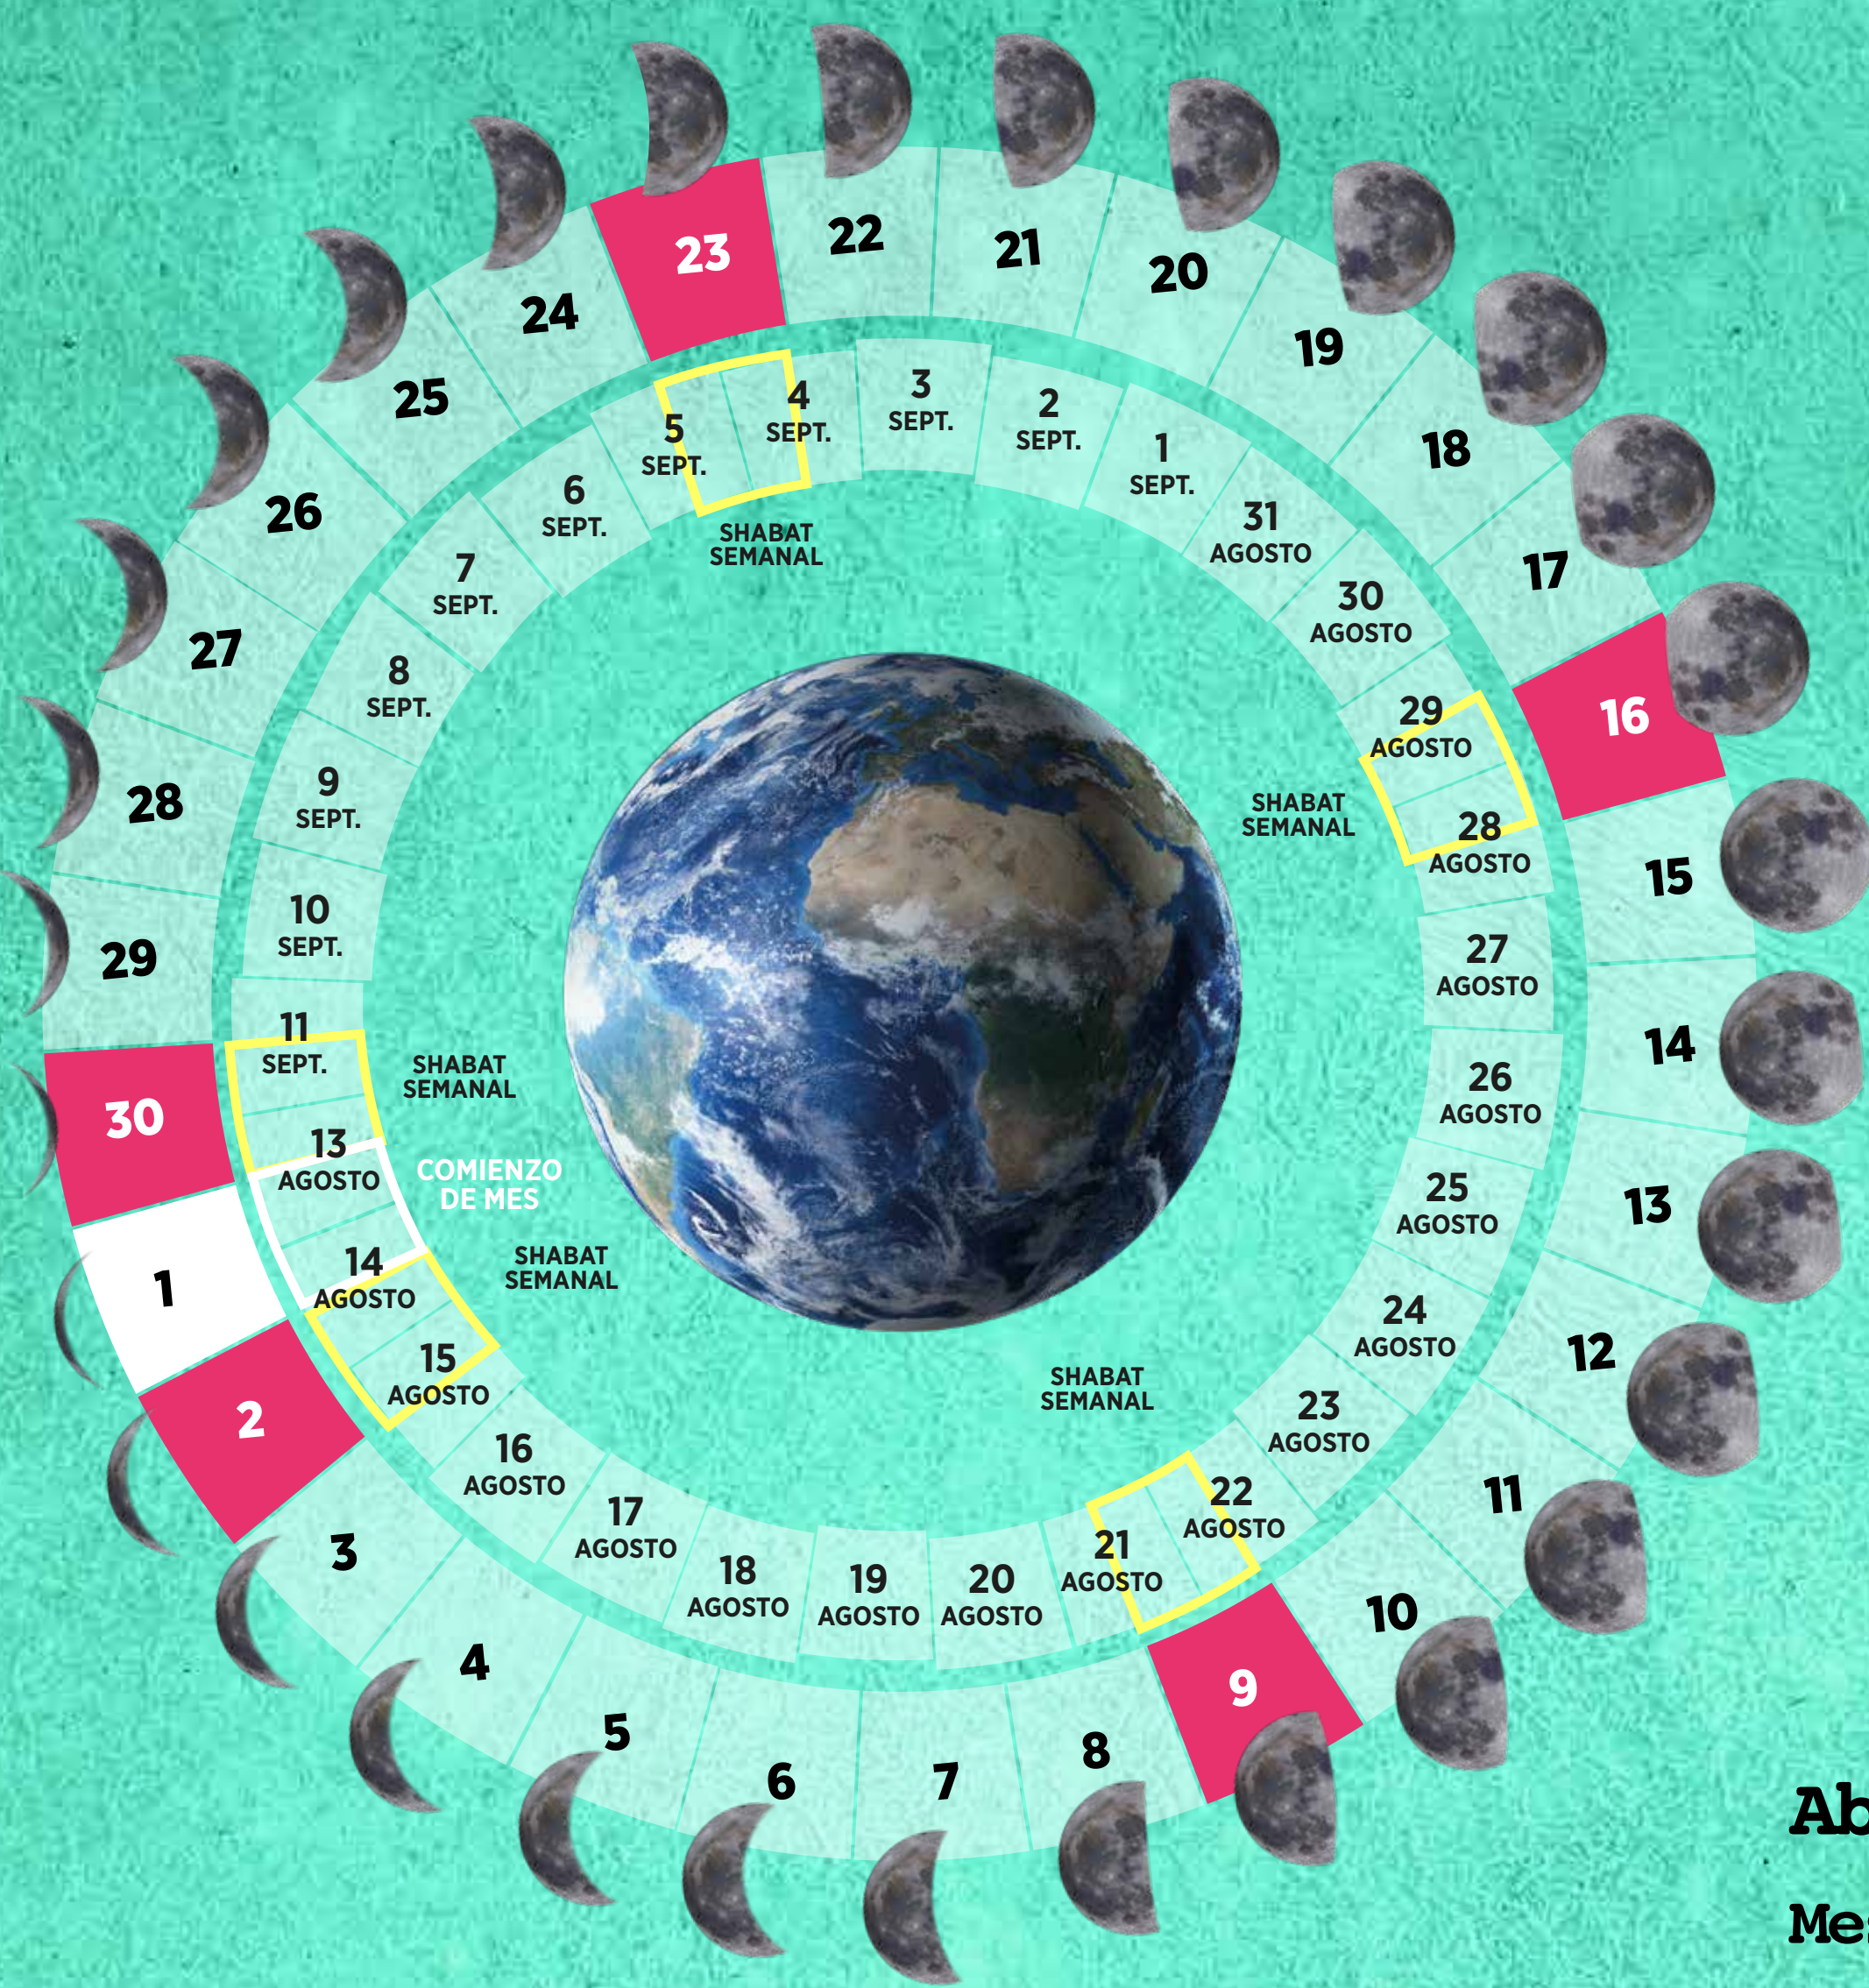

Mes 6

30 DÍAS

Abib

Mes 2

Mes 3

Mes 4

Mes 5

Mes 6

Mes 7

Mes 8

Mes 9

Mes 10

Mes 11

Mes 12