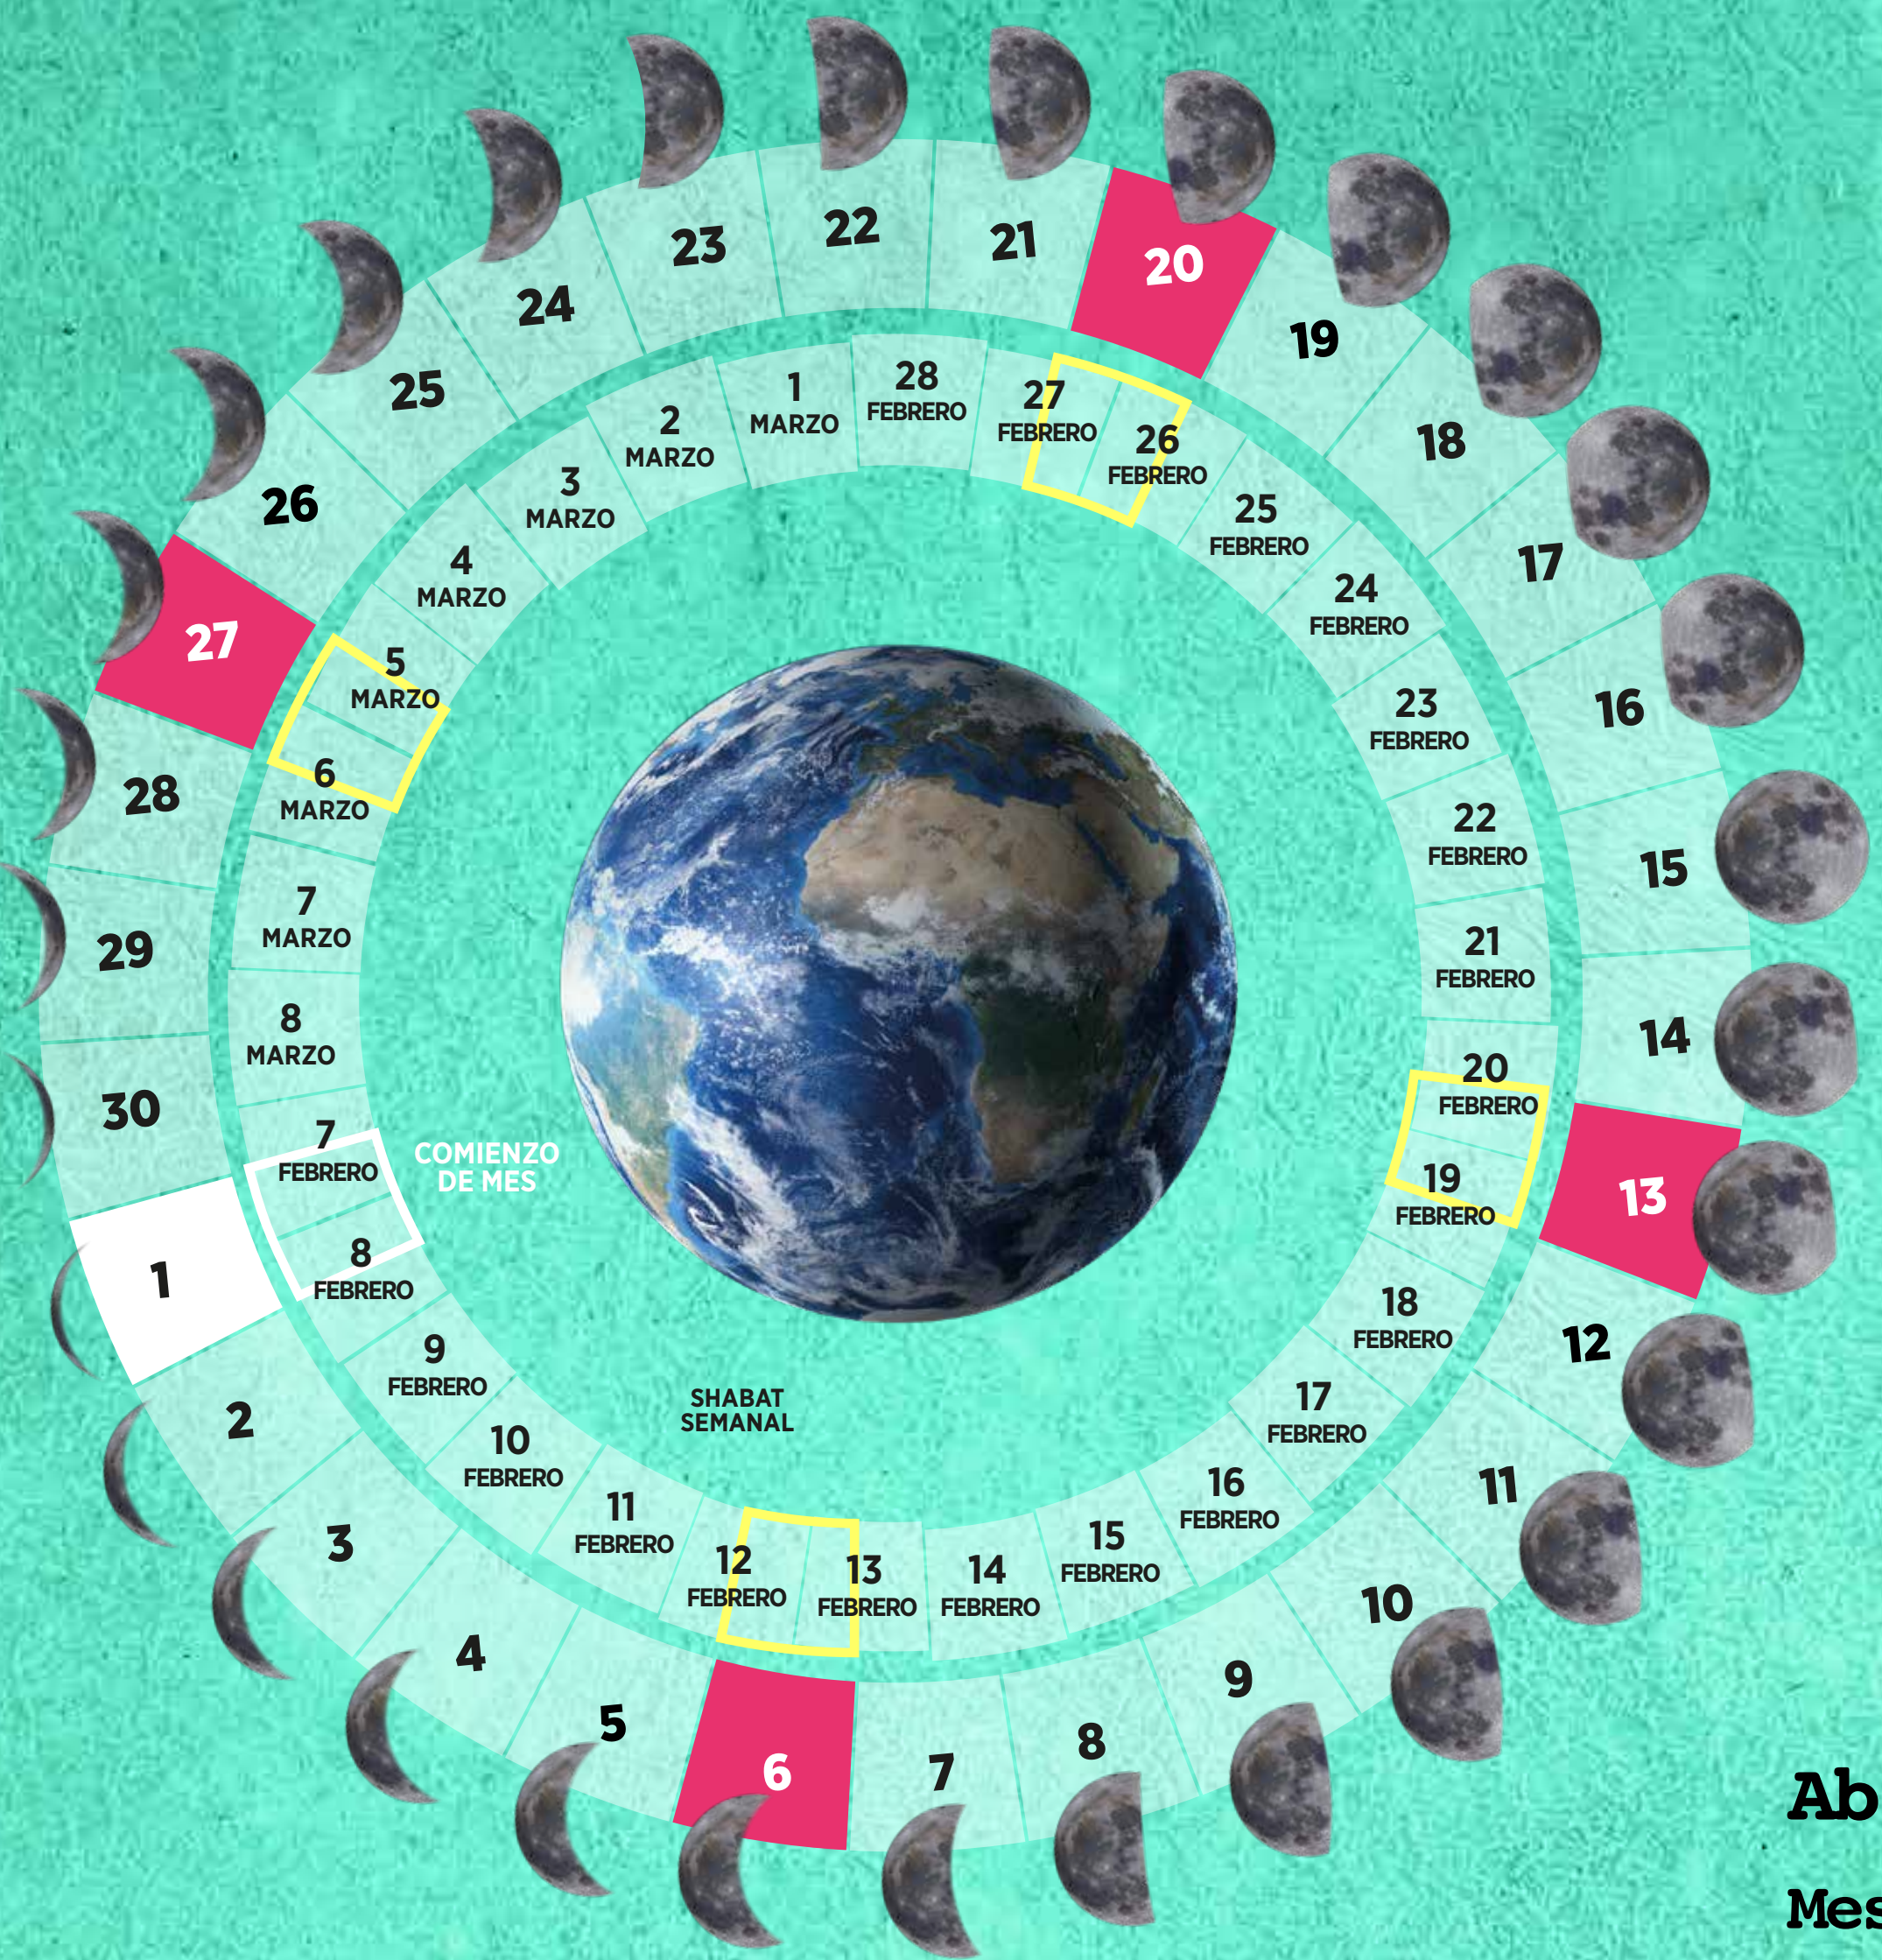

- Abib
- Mes 2
- Mes 3
- Mes 4
- Mes 5
- Mes 6
- Mes 7
- Mes 8
- Mes 9
- Mes 10
- Mes 11
- Mes 12

EL TIEMPO BÍBLICO | CASA QUE ALUMBRA 2026 | 2027

EL TIEMPO BÍBLICO

- 12 SEPTIEMBRE (ATARDECER) COMIENZO DE MES
- SHABAT MES 7
- SHABAT CALENDARIO GREGORIANO
- FESTIVIDADES DE OTOÑO (ISRAEL)
- SHABAT ALTO
- AYUNO IOM KIPUR

Mes 10

29 DÍAS

- Abib
- Mes 2
- Mes 3
- Mes 4
- Mes 5
- Mes 6
- Mes 7
- Mes 8
- Mes 9
- Mes 10**
- Mes 11
- Mes 12

EL TIEMPO BÍBLICO | CASA QUE ALUMBRA 2026 | 2027

EL TIEMPO
BÍBLICO

- 18 ABRIL (ATARDECER) COMIENZO DE MES
- SHABAT MES 2
- SHABAT CALENDARIO GREGORIANO

Mes 11

30 DÍAS

- Abib
- Mes 2
- Mes 3
- Mes 4
- Mes 5
- Mes 6
- Mes 7
- Mes 8
- Mes 9
- Mes 10
- Mes 11
- Mes 12

EL TIEMPO BÍBLICO | CASA QUE ALUMBRA 2026 | 2027

EL TIEMPO
BÍBLICO

- 18 ABRIL (ATARDECER) COMIENZO DE MES
- SHABAT MES 2
- SHABAT CALENDARIO GREGORIANO

Mes 12

30 DÍAS

- Abib
- Mes 2
- Mes 3
- Mes 4
- Mes 5
- Mes 6
- Mes 7
- Mes 8
- Mes 9
- Mes 10
- Mes 11
- Mes 12

EL TIEMPO BÍBLICO | CASA QUE ALUMBRA 2026 | 2027

EL TIEMPO
BÍBLICO

- 18 ABRIL (ATARDECER) COMIENZO DE MES
- SHABAT MES 2
- SHABAT CALENDARIO GREGORIANO