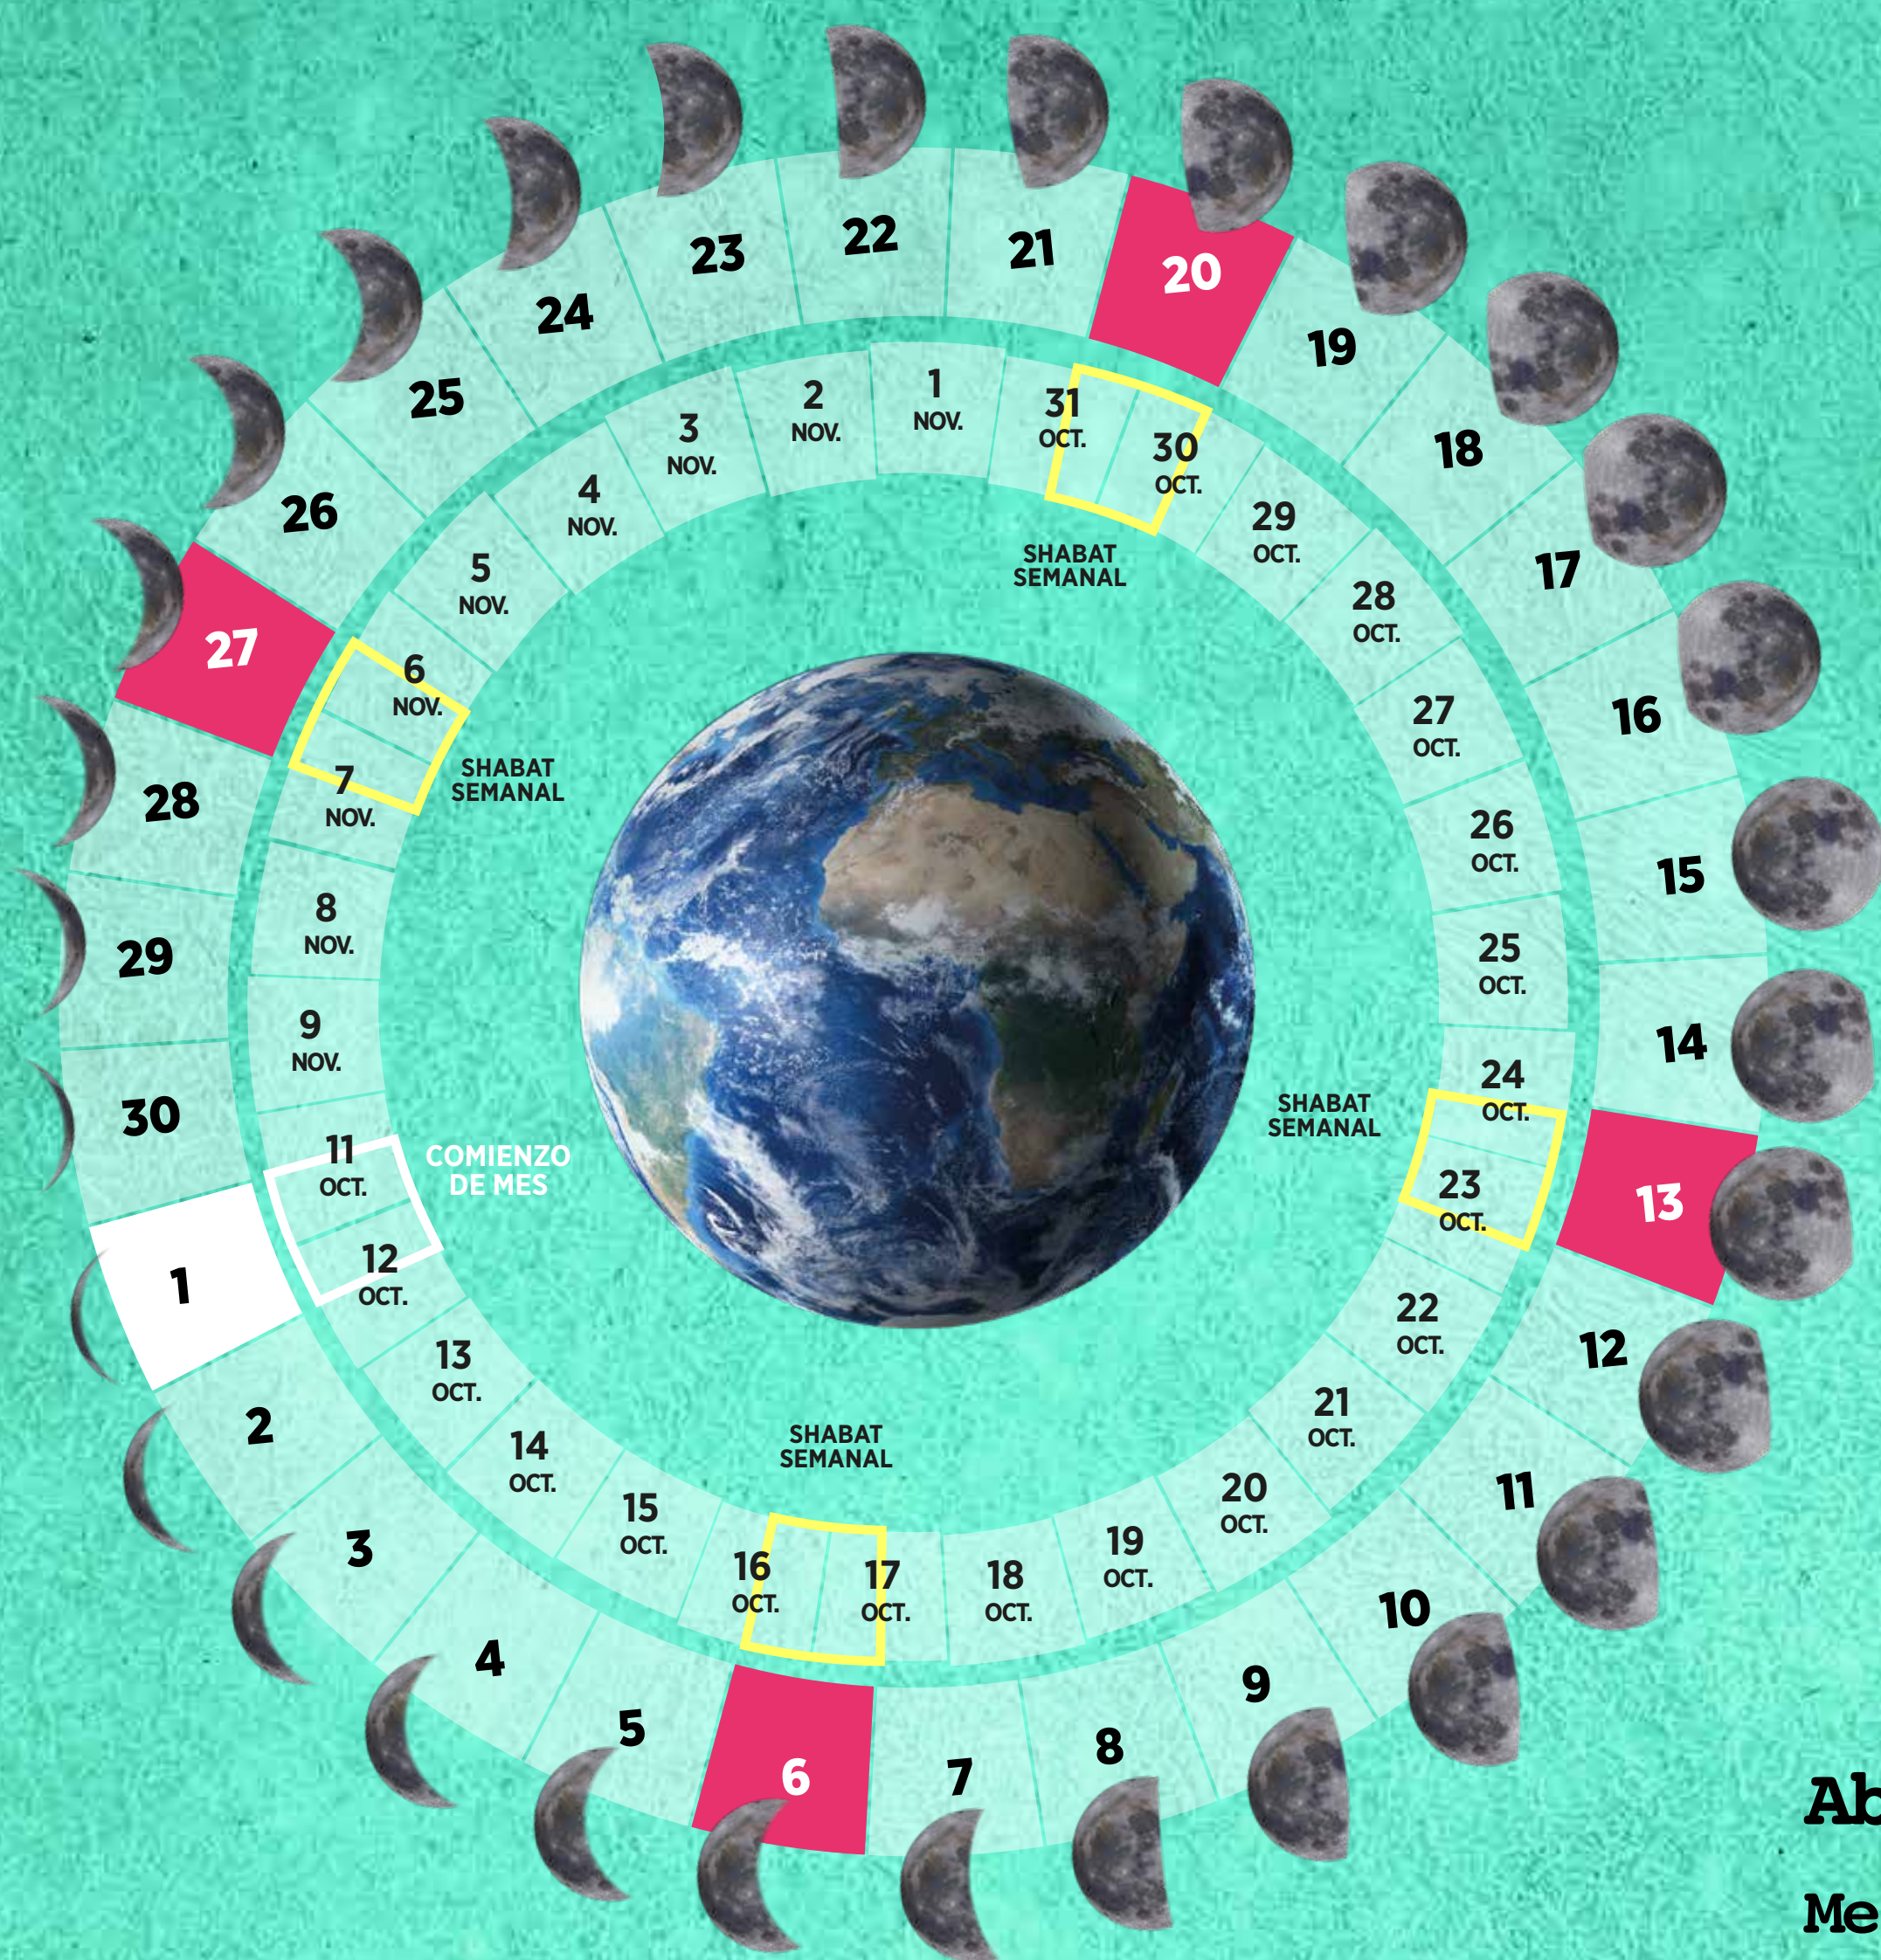

Mes 5

29 DÍAS

- Abib
- Mes 2
- Mes 3
- Mes 4
- Mes 5
- Mes 6
- Mes 7
- Mes 8
- Mes 9
- Mes 10
- Mes 11
- Mes 12

EL TIEMPO BÍBLICO | CASA QUE ALUMBRA 2026 | 2027

EL TIEMPO
BÍBLICO

- 18 ABRIL (ATARDECER) COMIENZO DE MES
- SHABAT MES 2
- SHABAT CALENDARIO GREGORIANO

Mes 7

Mes 8

Mes 9

Mes 10

Mes 11

Mes 12

Mes 7

29 DÍAS

- Abib
- Mes 2
- Mes 3
- Mes 4
- Mes 5
- Mes 6
- Mes 7
- Mes 8
- Mes 9
- Mes 10
- Mes 11
- Mes 12

EL TIEMPO BÍBLICO | CASA QUE ALUMBRA 2026 | 2027

EL TIEMPO BÍBLICO

- 12 SEPTIEMBRE (ATARDECER) COMIENZO DE MES
- SHABAT MES 7
- SHABAT CALENDARIO GREGORIANO
- FESTIVIDADES DE OTOÑO (ISRAEL)
- SHABAT ALTO
- AYUNO IOM KIPUR

Mes 8

30 DÍAS

- Abib
- Mes 2
- Mes 3
- Mes 4
- Mes 5
- Mes 6
- Mes 7
- Mes 8
- Mes 9
- Mes 10
- Mes 11
- Mes 12

EL TIEMPO BÍBLICO | CASA QUE ALUMBRA 2026 | 2027

EL TIEMPO
BÍBLICO

18 ABRIL (ATARDECER) COMIENZO DE MES
 SHABAT MES 2
 SHABAT CALENDARIO GREGORIANO