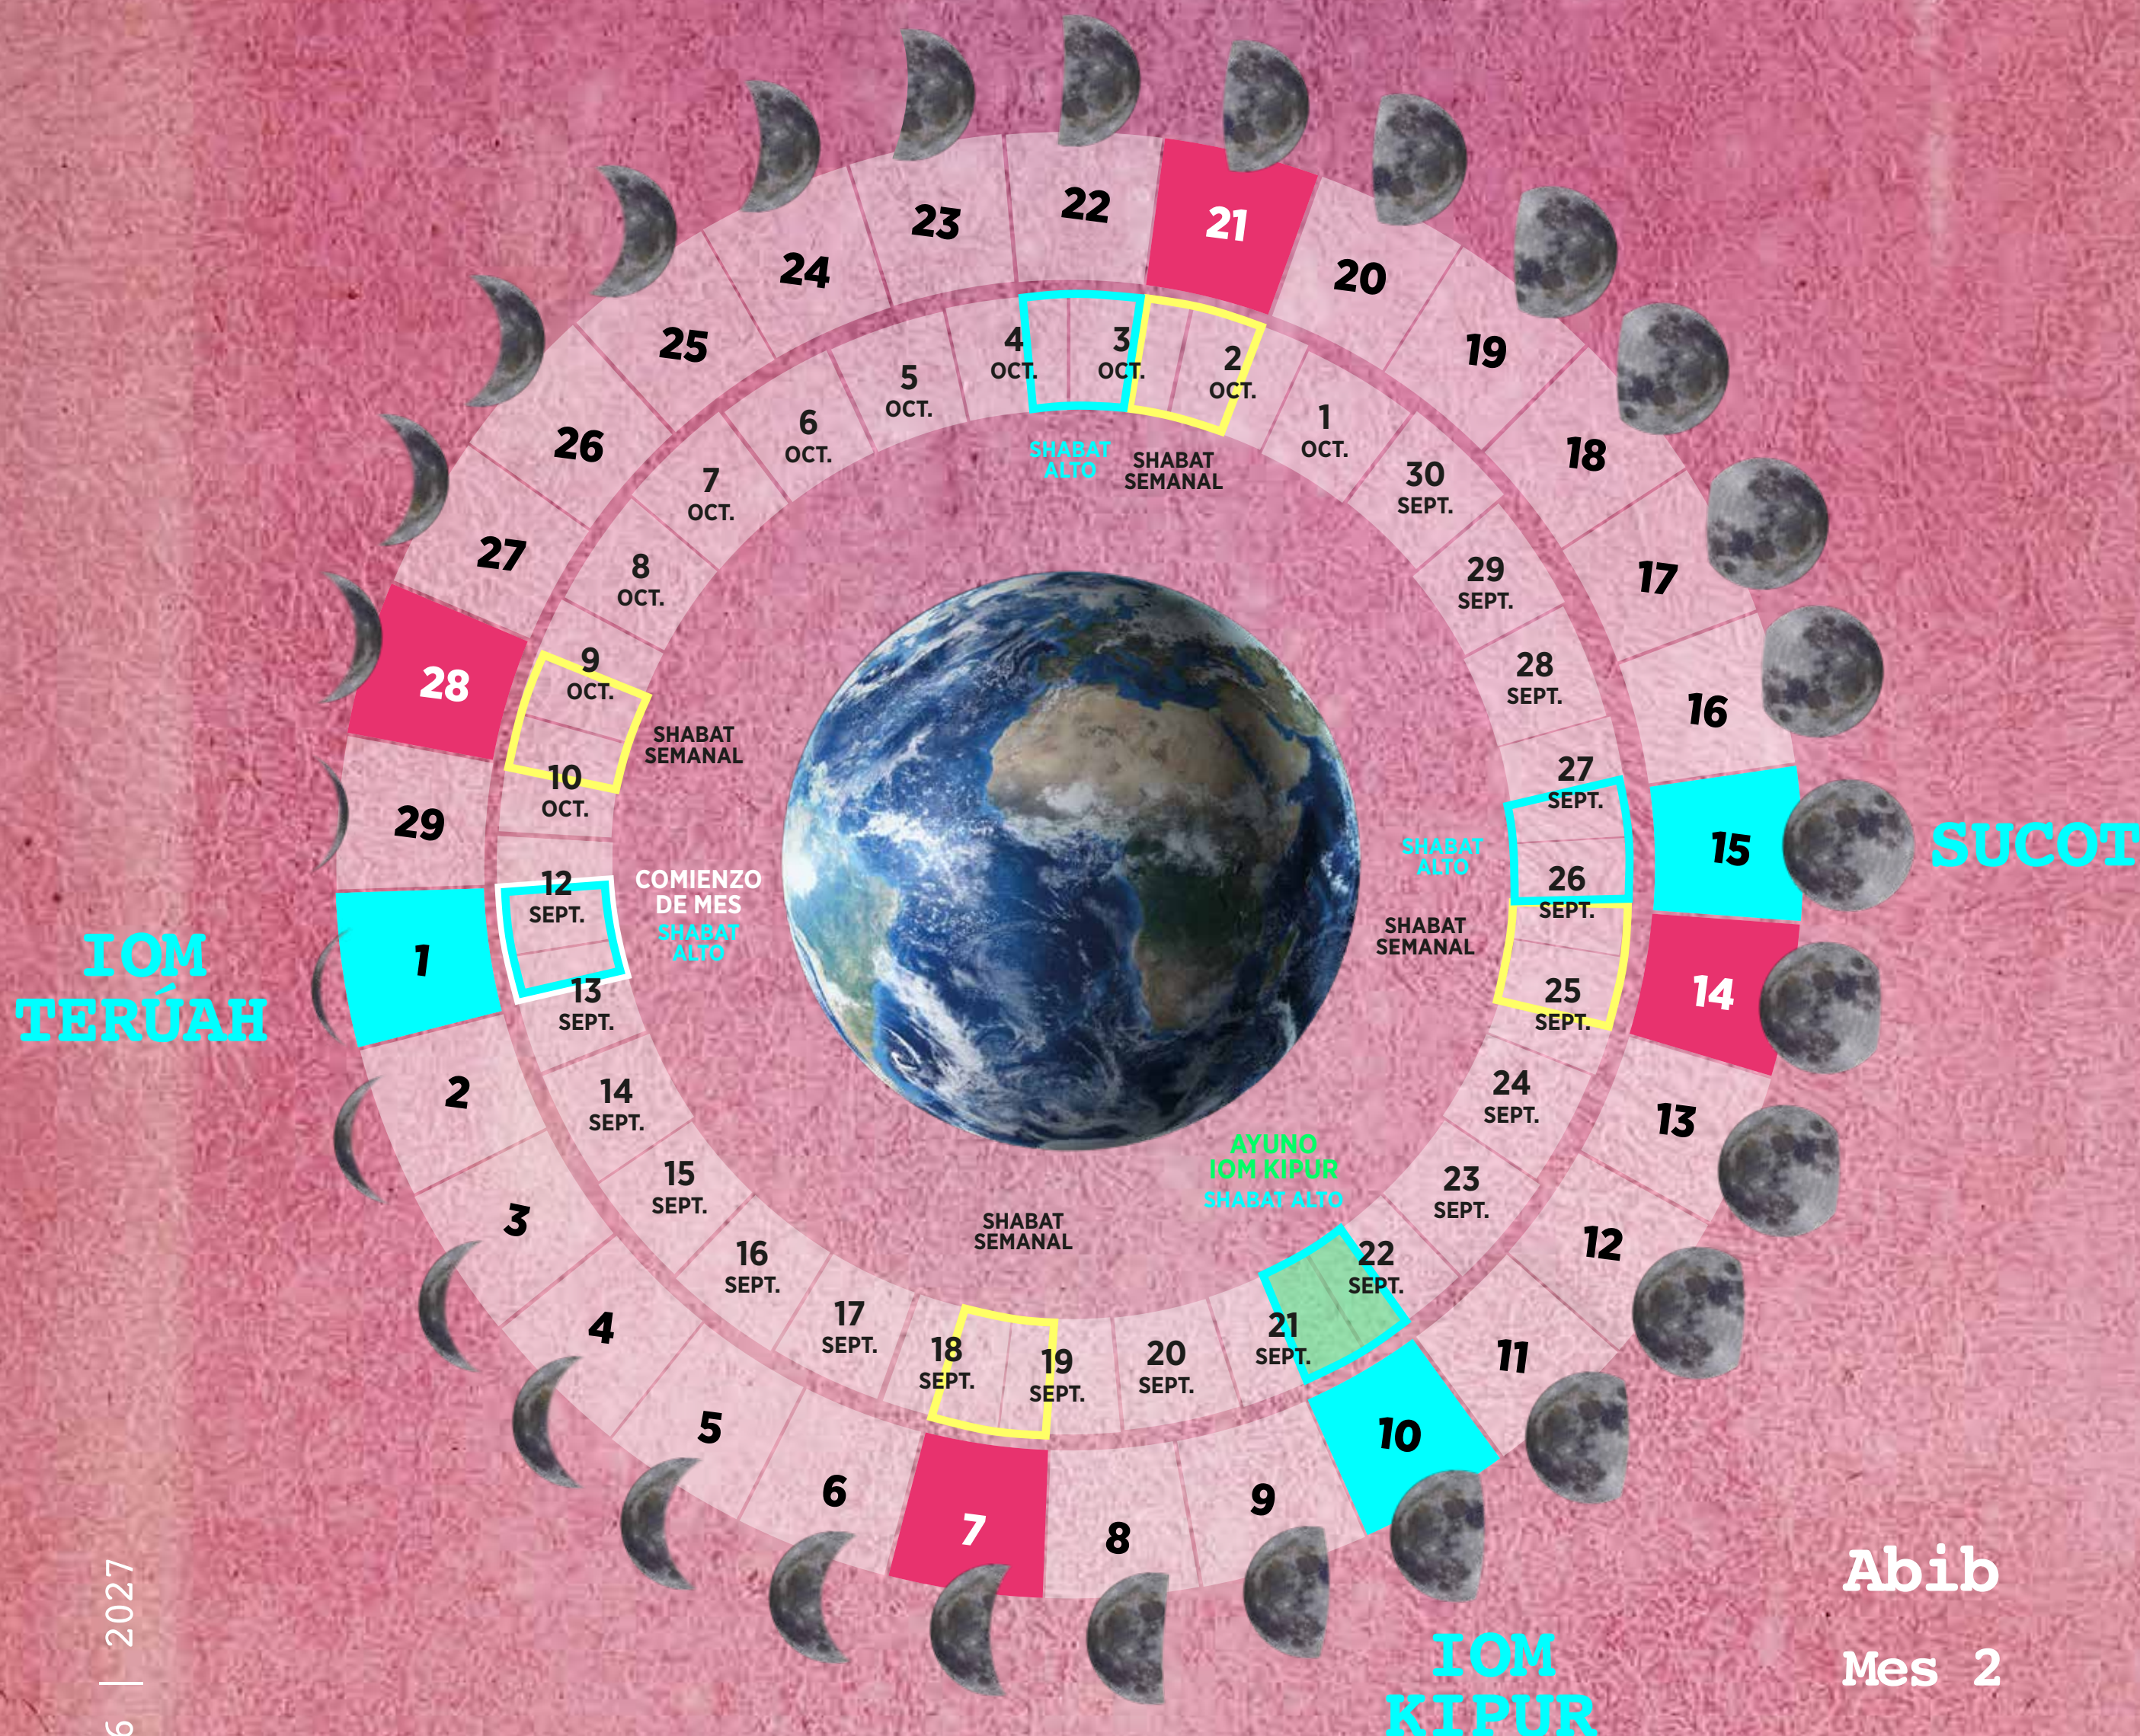

Mes 5

29 DÍAS

- Abib
- Mes 2
- Mes 3
- Mes 4
- Mes 5
- Mes 6
- Mes 7
- Mes 8
- Mes 9
- Mes 10
- Mes 11
- Mes 12

EL TIEMPO BÍBLICO | CASA QUE ALUMBRA 2026 | 2027

EL TIEMPO
BÍBLICO

- 18 ABRIL (ATARDECER) COMIENZO DE MES
- SHABAT MES 2
- SHABAT CALENDARIO GREGORIANO

Mes 7

Mes 8

Mes 9

Mes 10

Mes 11

Mes 12

Mes 7

29 DÍAS

- Abib
- Mes 2
- Mes 3
- Mes 4
- Mes 5
- Mes 6
- Mes 7
- Mes 8
- Mes 9
- Mes 10
- Mes 11
- Mes 12

EL TIEMPO BÍBLICO | CASA QUE ALUMBRA 2026 | 2027

EL TIEMPO BÍBLICO

- 12 SEPTIEMBRE (ATARDECER) COMIENZO DE MES
- SHABAT MES 7
- SHABAT CALENDARIO GREGORIANO
- FESTIVIDADES DE OTOÑO (ISRAEL)
- SHABAT ALTO
- AYUNO IOM KIPUR

Mes 8

30 DÍAS

- Abib
- Mes 2
- Mes 3
- Mes 4
- Mes 5
- Mes 6
- Mes 7
- Mes 8
- Mes 9
- Mes 10
- Mes 11
- Mes 12

EL TIEMPO BÍBLICO | CASA QUE ALUMBRA 2026 | 2027

EL TIEMPO
BÍBLICO

18 ABRIL (ATARDECER) COMIENZO DE MES
 SHABAT MES 2
 SHABAT CALENDARIO GREGORIANO